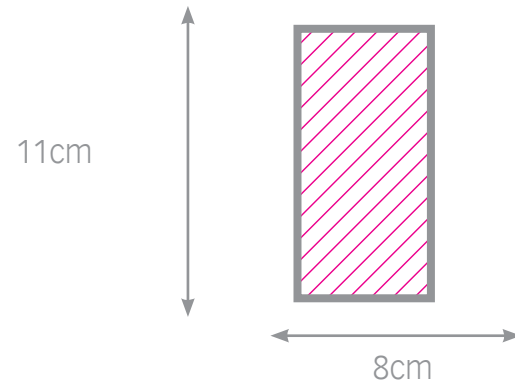

* tamaño imagen:
6,5x6,2cm
*nieve corazones

puzzle corazón madera

* tamaño imagen:
16,5x25cm
*madera

puzzle corazón cartón

cojín corazón

parasol 2 uds.

puzzle corazón cartón

- * tamaño imagen:
34x29,5cm
- *Cartón
- *97 piezas.

cojín corazón

- * tamaño imagen:
40x40cm
- * lavable máx. 30°
- * no usar lejía

parasol 2 uds.

- * tamaño imagen:
42x28cm
- *pack de dos uds.

caja espejo cuadrada

set manicura

chapa abrebotellas

caja espejo cuadrada

* tamaño imagen:
6x6cm
*caract

set manicura

* tamaño imagen:
6x12,5cm
*negro

chapa abrebotellas

* tamaño imagen:
7x7cm
*imán

funda móvil ó gafas misma imagen

funda móvil ó gafas imagen diferente

funda iphone 4/4s

funda móvil ó gafas misma imagen

* tamaño imagen:
8,5x11cm
*bag móvil

funda móvil ó gafas imagen diferente

* tamaño imagen:
8,5x11cm
*bag móvil

funda iphone

* tamaño imagen:
12x6,5cm
*válido iphone 4 y 4s

plantillas