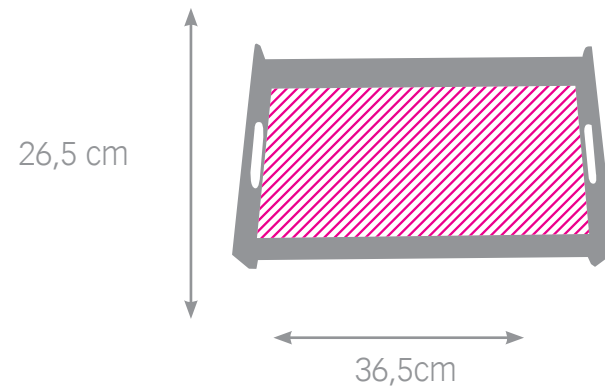

babero pequeño

babero grande

babero borde rosa o azul

babero pequeño

- * tamaño imagen: 22,5 x 22,5 cm
- * lavable máx. 30°
- * no usar lejía
- * Rojo, Amarillo y Azul.

babero grande

- * tamaño imagen: 31,5 x 45,5 cm
- * lavable máx. 30°
- * no usar lejía
- * Rojo, Amarillo, Azul y Negro

* tamaño imagen:
10x20cm

* Apto para lavavajillas y
microondas

taza PVC

* tamaño imagen:
9,5x20cm

* irrompible
* Apto para lavavajillas y
microondas

taza PVC con plantilla

* tamaño imagen:
9,5x20cm

* irrompible
* Apto para lavavajillas y
microondas
* Plantillas disponibles
al final del catálogo

delantal blanco

NEW

bandeja madera abedul

tabla de cortar cocina

delantal blanco

- * tamaño imagen: 30x30cm
- * lavable máx. 30°
- * no usar lejía

bandeja madera abedul

- * tamaño imagen: 22x34cm
- * abedul

tabla de cortar cocina

- * tamaño imagen: 20,5 30,5cm
- * Cristal.
- * Apto para lavavajillas

caja ordenación grande

NEW

caja ordenación pequeña

NEW

zapatillas de adulto

NEW