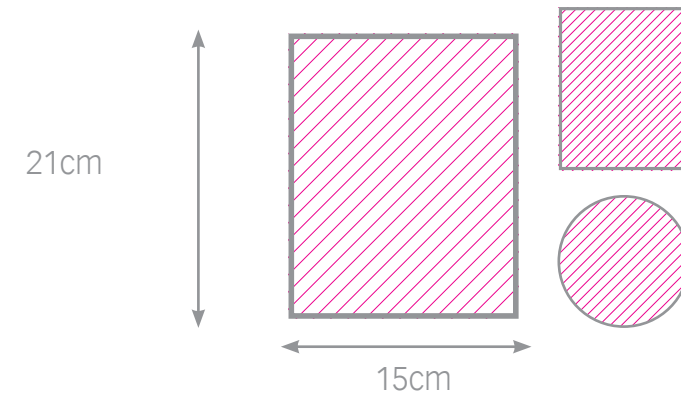

neceser Rocío

13cm

17cm

- * tamaño imagen:
12,5x23cm
- *axul marino ó granate

estuche escolar

21cm

15cm

- * tamaño imagen:
21,5x15,5cm
- *incluye contenido

tablero de notas

ULTIMAS
UNIDADES

agenda loneta

alfombrilla rectangular ó redonda

tabelero de notas

- * tamaño imagen:
32,5x23,5cm
- *madera

agenda loneta

- * tamaño imagen:
15x23cm
- *loneta

alfombrilla rectangular ó redonda

- * tamaño imagen:
20x25,5cm
- *alfombrilla goma.
- * Plantillas disponibles
al final del catálogo

bola mariposas

NEW

bola flor

NEW

bola pececitos

NEW

bola mariposas

* tamaño imagen:
6,5x6,2cm
*nieve mariposas

bola flor

* tamaño imagen:
6,5x6,2cm
*nieve flores

bola pececitos

* tamaño imagen:
6,5x6,2cm
*nieve pececitos

bola flores

bola nieve