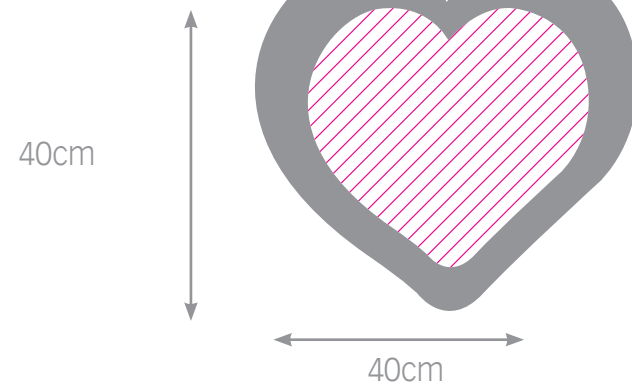

bola cuore

NEW

bola corazones

NEW

puzzle corazón madera

bola cuore

* tamaño imagen:
9x6,5cm
*nieve corazones

bola corazones

* tamaño imagen:
6,5x6,2cm
*nieve corazones

puzzle corazón madera

* tamaño imagen:
16,5x25cm
*madera

puzzle corazón cartón

cojín corazón

parasol 2 uds.

puzzle corazón cartón

- * tamaño imagen:
34x29,5cm
- *Cartón
- *97 piezas.

cojín corazón

- * tamaño imagen:
40x40cm
- * lavable máx. 30°
- * no usar lejía

parasol 2 uds.

- * tamaño imagen:
42x28cm
- *pack de dos uds.

caja espejo cuadrada

set manicura

chapa abrebotellas

caja espejo cuadrada

* tamaño imagen:
6x6cm
*caract

set manicura

* tamaño imagen:
6x12,5cm
*negro

chapa abrebotellas

* tamaño imagen:
7x7cm
*imán

funda móvil ó gafas misma imagen

funda móvil ó gafas imagen diferente

funda iphone 4/4s