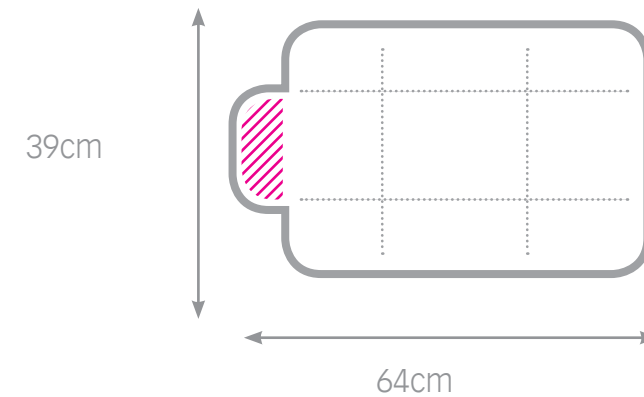

mochila bebe azul

- * tamaño imagen:
19 x 19 cm
- * azul
- * lavable máx. 30°
- * no usar lejía

osito bebé con camiseta

- * tamaño imagen:
7x5 cm
- * lavable máx. 30°
- * no usar lejía

bola baby rosa o azul

- * tamaño imagen:
6,5 x 6,2 cm
- * azul ó rosa

portaobjetos bebé pequeño

NEW

portaobjetos bebé grande

NEW

cambiador bebé

NEW

portaobjetos bebé pequeño

- * tamaño imagen: 21x11cm
- * lavable máx. 30°
- * no usar lejía

portaobjetos bebé grande

- * tamaño imagen: 39x23cm
- * lavable máx. 30°
- * no usar lejía

cambiador bebé

- * tamaño imagen: 24 x 12,5 cm
- * lavable máx. 30°
- * no usar lejía

babero pequeño

babero grande

babero borde rosa o azul

babero pequeño

- * tamaño imagen: 22,5 x 22,5 cm
- * lavable máx. 30°
- * no usar lejía
- * Rojo, Amarillo y Azul.

babero grande

- * tamaño imagen: 31,5 x 45,5 cm
- * lavable máx. 30°
- * no usar lejía
- * Rojo, Amarillo, Azul y Negro