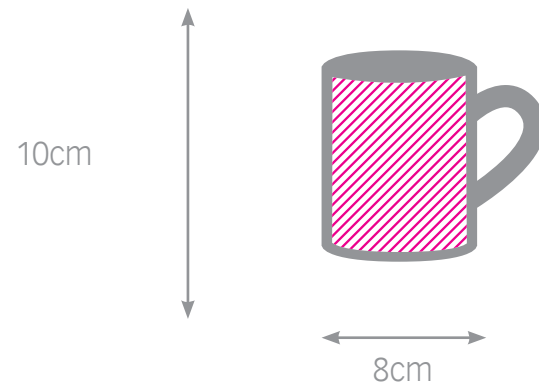

babero pequeño

babero grande

babero borde rosa o azul

babero pequeño

- * tamaño imagen: 22,5 x 22,5 cm
- * lavable máx. 30°
- * no usar lejía
- * Rojo, Amarillo y Azul.

babero grande

- * tamaño imagen: 31,5 x 45,5 cm
- * lavable máx. 30°
- * no usar lejía
- * Rojo, Amarillo, Azul y Negro

* tamaño imagen:
9,5x20cm

* Apto para lavavajillas y
microondas
* verde

taza transparente

* tamaño imagen:
9,5x20cm

taza porcelana

taza PVC

taza PVC con plantilla

taza porcelana

* tamaño imagen:
10x20cm

* Apto para lavavajillas y
microondas

taza PVC

* tamaño imagen:
9,5x20cm

* irrompible
* Apto para lavavajillas y
microondas

taza PVC con plantilla

* tamaño imagen:
9,5x20cm

* irrompible
* Apto para lavavajillas y
microondas
* Plantillas disponibles
al final del catálogo

delantal blanco

NEW

bandeja madera abedul

tabla de cortar cocina

delantal blanco

- * tamaño imagen: 30x30cm
- * lavable máx. 30°
- * no usar lejía

bandeja madera abedul

- * tamaño imagen: 22x34cm
- * abedul