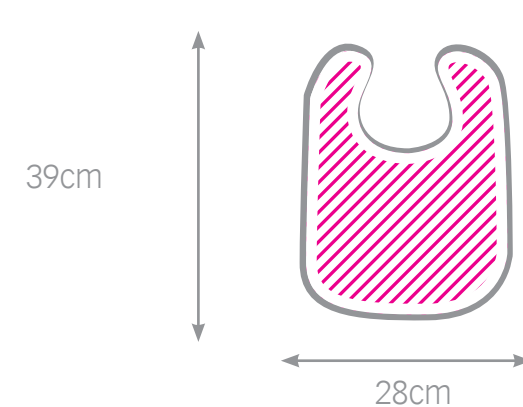

- * tamaño imagen: 21x11cm
- * lavable máx. 30°
- * no usar lejía

portaobjetos bebé grande

- * tamaño imagen: 39x23cm
- * lavable máx. 30°
- * no usar lejía

cambiador bebé

- * tamaño imagen: 24 x 12,5 cm
- * lavable máx. 30°
- * no usar lejía

babero pequeño

babero grande

babero borde rosa o azul

babero pequeño

- * tamaño imagen: 22,5 x 22,5 cm
- * lavable máx. 30°
- * no usar lejía
- * Rojo, Amarillo y Azul.

babero grande

- * tamaño imagen: 31,5 x 45,5 cm
- * lavable máx. 30°
- * no usar lejía
- * Rojo, Amarillo, Azul y Negro

babero borde rosa o azul

- * tamaño imagen: 39 x 30 cm
- * lavable máx. 30°
- * no usar lejía

toalla bebé capa azul

NEW

toalla bebé capa rosa

NEW

toalla bebé capa azul

- * tamaño imagen: 33 x 30 cm
- * lavable máx. 30°
- * no usar lejía

toalla bebé capa rosa

- * tamaño imagen: 33 x 30 cm
- * lavable máx. 30°
- * no usar lejía

taza efecto oro

taza efecto plata

taza desayuno

ULTIMAS
UNIDADES

taza efecto oro

* tamaño imagen:
9,5x20cm