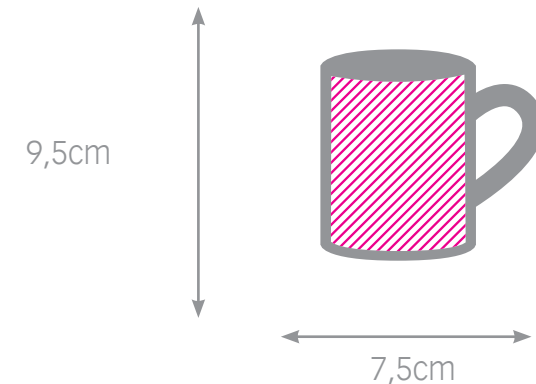

babero pequeño

babero grande

babero borde rosa o azul

babero pequeño

- * tamaño imagen: 22,5 x 22,5 cm
- * lavable máx. 30°
- * no usar lejía
- * Rojo, Amarillo y Azul.

babero grande

- * tamaño imagen: 31,5 x 45,5 cm
- * lavable máx. 30°
- * no usar lejía
- * Rojo, Amarillo, Azul y Negro

ULTIMAS
UNIDADES

taza fondo color

ULTIMAS
UNIDADES

taza transparente

ULTIMAS
UNIDADES

taza café con cuchara

* tamaño imagen:
9,5x20cm

taza fondo color

* tamaño imagen:
9,5x20cm

* Apto para lavavajillas y
microondas
* verde

taza transparente

* tamaño imagen:
9,5x20cm

taza porcelana

taza PVC

taza PVC con plantilla

taza porcelana

delantal blanco

NEW

bandeja madera abedul

tabla de cortar cocina

delantal blanco

- * tamaño imagen: 30x30cm
- * lavable máx. 30°
- * no usar lejía

bandeja madera abedul

- * tamaño imagen: 22x34cm
- * abedul