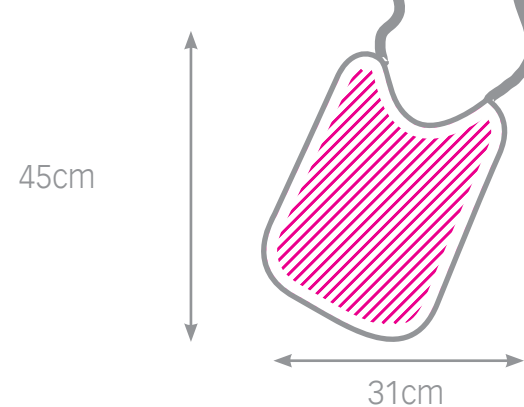

- * tamaño imagen: 21x11cm
- * lavable máx. 30°
- * no usar lejía

portaobjetos bebé grande

- * tamaño imagen: 39x23cm
- * lavable máx. 30°
- * no usar lejía

cambiador bebé

- * tamaño imagen: 24 x 12,5 cm
- * lavable máx. 30°
- * no usar lejía

babero pequeño

babero grande

babero borde rosa o azul

babero pequeño

- * tamaño imagen: 22,5 x 22,5 cm
- * lavable máx. 30°
- * no usar lejía
- * Rojo, Amarillo y Azul.

babero grande

- * tamaño imagen: 31,5 x 45,5 cm
- * lavable máx. 30°
- * no usar lejía
- * Rojo, Amarillo, Azul y Negro

babero borde rosa o azul

- * tamaño imagen: 39 x 30 cm
- * lavable máx. 30°
- * no usar lejía

toalla bebé capa azul

NEW

toalla bebé capa rosa

NEW

toalla bebé capa azul

- * tamaño imagen: 33 x 30 cm
- * lavable máx. 30°
- * no usar lejía

toalla bebé capa rosa

- * tamaño imagen: 33 x 30 cm
- * lavable máx. 30°
- * no usar lejía

taza efecto oro

taza efecto plata

taza desayuno

ULTIMAS
UNIDADES

taza efecto oro

* tamaño imagen:
9,5x20cm