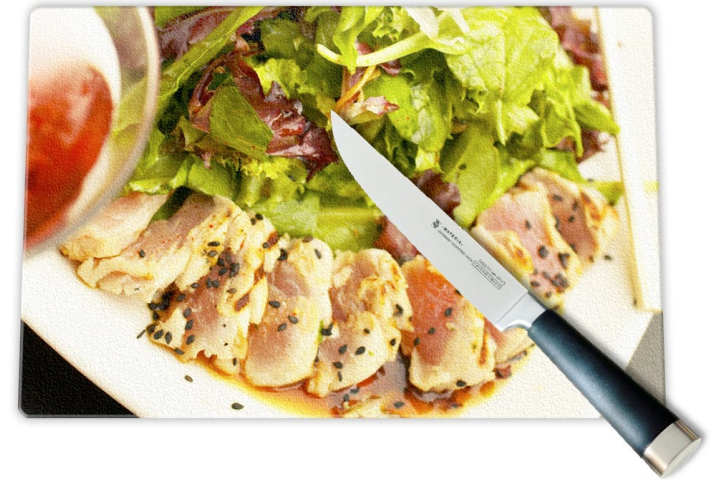

delantal blanco

NEW

bandeja madera abedul

tabla de cortar cocina

delantal blanco

- * tamaño imagen: 30x30cm
- * lavable máx. 30°
- * no usar lejía

bandeja madera abedul

- * tamaño imagen: 22x34cm
- * abedul