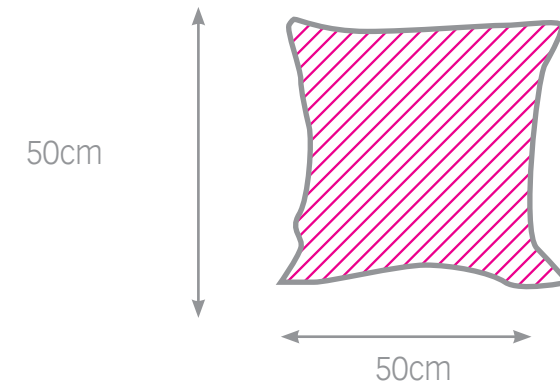

babero pequeño

babero grande

babero borde rosa o azul

babero pequeño

- * tamaño imagen: 22,5 x 22,5 cm
- * lavable máx. 30°
- * no usar lejía
- * Rojo, Amarillo y Azul.

babero grande

- * tamaño imagen: 31,5 x 45,5 cm
- * lavable máx. 30°
- * no usar lejía
- * Rojo, Amarillo, Azul y Negro

* tamaño imagen:

49x59cm

*Acabado raso en una cara.

*Botón forrado en tela.

*Lavable máx. 30°C

* No usar lejía.

cojín 38x38 cm

* tamaño imagen:

40x40cm

*Acabado raso en una cara.

*Botón forrado en tela.

*Lavable máx. 30°C

* No usar lejía.

cojín 50x50cm

* tamaño imagen:

52x52cm

- * tamaño imagen:
parchís: 8,5x8,5cm
oca 18,5x18,5cm
- *Parchís 4 imágenes
- *Oca: 1 imagen
- *Con cajetín de fichas y dados

puzzle madera 60 piezas

- * tamaño imagen:
26x37cm
- *madera

puzzle madera 30 ó 96 piezas