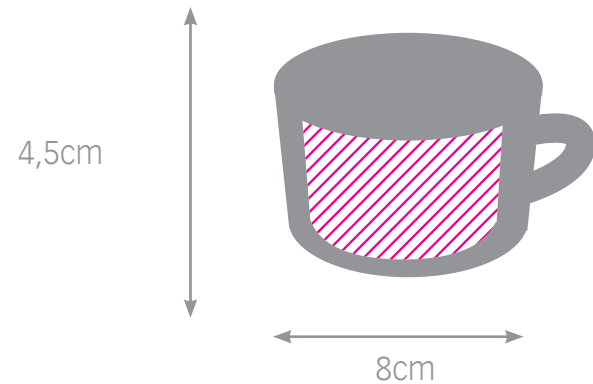

babero pequeño

babero grande

babero borde rosa o azul

babero pequeño

- * tamaño imagen: 22,5 x 22,5 cm
- * lavable máx. 30°
- * no usar lejía
- * Rojo, Amarillo y Azul.

babero grande

- * tamaño imagen: 31,5 x 45,5 cm
- * lavable máx. 30°
- * no usar lejía
- * Rojo, Amarillo, Azul y Negro

ULTIMAS
UNIDADES

taza fondo color

ULTIMAS
UNIDADES

taza transparente

ULTIMAS
UNIDADES

taza café con cuchara

* tamaño imagen:
9,5x20cm

taza fondo color

* tamaño imagen:
9,5x20cm

* Apto para lavavajillas y
microondas
* verde

taza transparente

* tamaño imagen:
9,5x20cm

taza porcelana

taza PVC

taza PVC con plantilla

taza porcelana

delantal blanco

NEW

bandeja madera abedul

tabla de cortar cocina

delantal blanco

- * tamaño imagen: 30x30cm
- * lavable máx. 30°
- * no usar lejía

bandeja madera abedul

- * tamaño imagen: 22x34cm
- * abedul