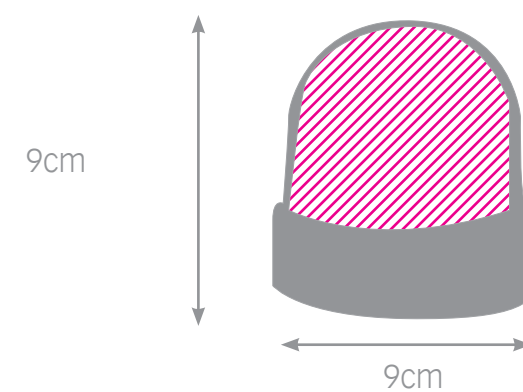

- * tamaño imagen: 6x5cm
- * lavable máx. 30°
- * no usar lejía

portafotos tigre

taza infantil

zapatillas infantil

mochila bebe azul

ULTIMAS
UNIDADES

osito bebé con camiseta

bola baby rosa o azul

mochila bebe azul

- * tamaño imagen:
19 x 19 cm
- * azul
- * lavable máx. 30°
- * no usar lejía

osito bebé con camiseta

- * tamaño imagen:
7x5 cm
- * lavable máx. 30°
- * no usar lejía

bola baby rosa o azul

- * tamaño imagen:
6,5 x 6,2 cm
- * azul ó rosa

portaobjetos bebé pequeño

NEW

portaobjetos bebé grande

NEW

cambiador bebé

NEW

portaobjetos bebé pequeño

babero pequeño

babero grande

babero borde rosa o azul

babero pequeño

- * tamaño imagen: 22,5 x 22,5 cm
- * lavable máx. 30°
- * no usar lejía
- * Rojo, Amarillo y Azul.

babero grande

- * tamaño imagen: 31,5 x 45,5 cm
- * lavable máx. 30°
- * no usar lejía
- * Rojo, Amarillo, Azul y Negro