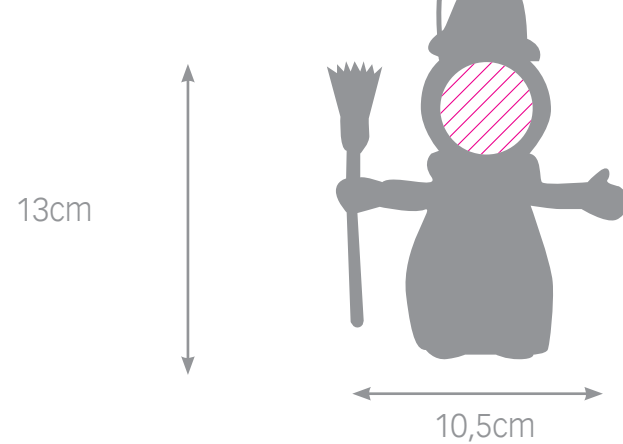

* tamaño imagen:
6,5x6,2cm
*nieve blanca

mini bola nieve llavero

4cm

4cm

* tamaño imagen:
3x3cm
*llavero
*nieve colores

bola novios

NEW

bola estrellas doradas

NEW

bola christmas

NEW

bola novios

* tamaño imagen:
6,5x6,2cm
*nieve blanca

bola estrellas doradas

* tamaño imagen:
6,5x6,2cm
*nieve estrellitas dorada

bola christmas

* tamaño imagen:
6,5x6,2m
*nieve blanca

bola navidad colgar

adorno muñeco de nieve

adorno papá noel

bola navidad colgar

* tamaño imagen:

5x5cm

*blanca, azul, roja ó verde.

adorno muñeco de nieve

* tamaño imagen:

4,5x4,5cm

*adorno navidad

adorno papá noel

* tamaño imagen:

4,5x4,5cm

*adorno navidad