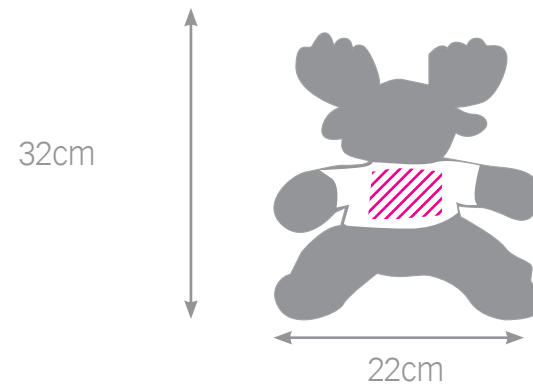

peluche monito camiseta

NEW

peluche elefante camiseta

- * tamaño imagen: 6x5cm
- * lavable máx. 30°
- * no usar lejía

peluche reno pepe

- * tamaño imagen: 6x5cm
- * lavable máx. 30°
- * no usar lejía

peluche monito camiseta

- * tamaño imagen: 6x5cm
- * lavable máx. 30°
- * no usar lejía

portafotos tigre

taza infantil

zapatillas infantil

mochila bebe azul

ULTIMAS
UNIDADES

osito bebé con camiseta

bola baby rosa o azul

mochila bebe azul

- * tamaño imagen:
19 x 19 cm
- * azul
- * lavable máx. 30°
- * no usar lejía

osito bebé con camiseta

- * tamaño imagen:
7x5 cm
- * lavable máx. 30°
- * no usar lejía

bola baby rosa o azul

babero pequeño

babero grande

babero borde rosa o azul

babero pequeño

- * tamaño imagen: 22,5 x 22,5 cm
- * lavable máx. 30°
- * no usar lejía
- * Rojo, Amarillo y Azul.

babero grande

- * tamaño imagen: 31,5 x 45,5 cm
- * lavable máx. 30°
- * no usar lejía
- * Rojo, Amarillo, Azul y Negro