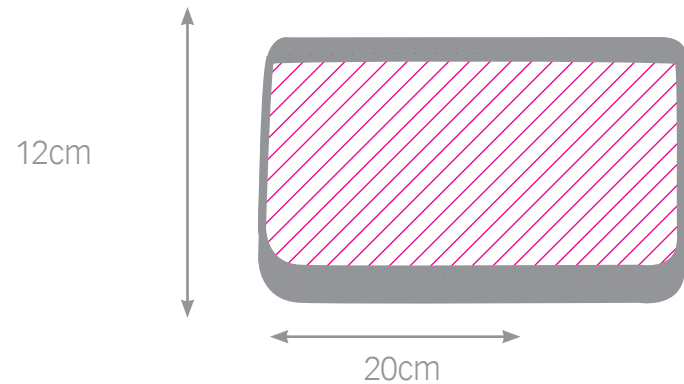

bolso símil piel rojo

- * tamaño imagen: 18x30cm
- *rojo
- *símil piel

bolso fantasía

- * tamaño imagen: 20,5x11cm
- *varios colores: oro ó plata
- *símil piel

billettero ante

- * tamaño imagen: 9x4cm
- *marrón ó negro

cartera loneta 1 cara

cartera loneta 2 caras

monedero tela vaquera

cartera loneta 1 cara

* tamaño imagen:
10x20cm
*loneta

cartera loneta 2 caras

* tamaño imagen:
10x20cm
*loneta

monedero tela vaquera

* tamaño imagen:
10x13cm
*tela vaquera

neceser Ana

neceser Rocío

estuche escolar

neceser Ana

13cm

17cm

- * tamaño imagen:
7x15,5cm
- *granate

neceser Rocío

13cm

17cm

- * tamaño imagen:
12,5x23cm
- *axul marino ó granate

estuche escolar

21cm

15cm

- * tamaño imagen:
21,5x15,5cm
- *incluye contenido