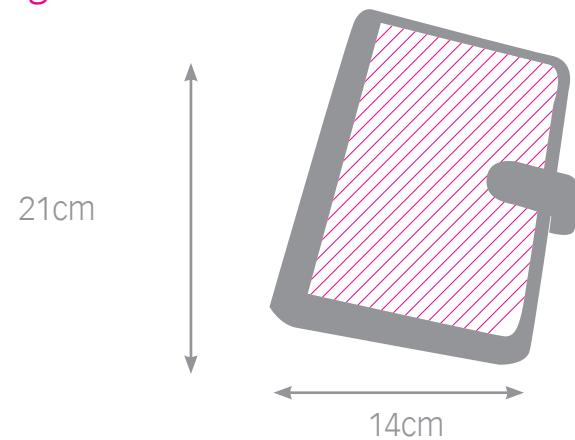

neceser Rocío

13cm

17cm

- * tamaño imagen:
12,5x23cm
- *axul marino ó granate

estuche escolar

21cm

15cm

- * tamaño imagen:
21,5x15,5cm
- *incluye contenido

tablero de notas

ULTIMAS
UNIDADES

agenda loneta

alfombrilla rectangular ó redonda

tabelero de notas

- * tamaño imagen:
32,5x23,5cm
- *madera

agenda loneta

- * tamaño imagen:
15x23cm
- *loneta

alfombrilla rectangular ó redonda

- * tamaño imagen:
20x25,5cm
- *alfombrilla goma.
- * Plantillas disponibles
al final del catálogo

bola mariposas

NEW

bola flor

NEW

bola pececitos

NEW

bola mariposas

* tamaño imagen:
6,5x6,2cm
*nieve mariposas

bola flor

* tamaño imagen:
6,5x6,2cm
*nieve flores

bola pececitos

* tamaño imagen:
6,5x6,2cm
*nieve pececitos

bola flores

bola nieve