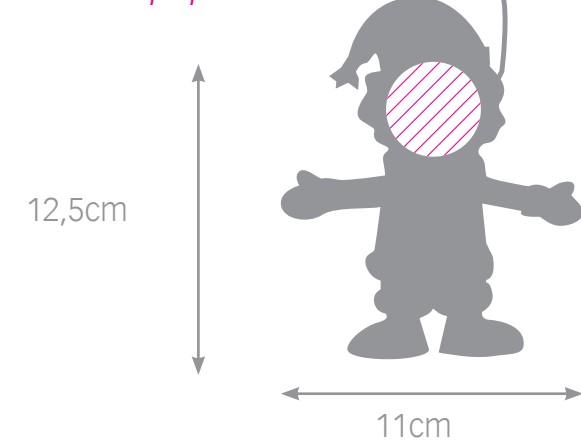

NEW

bola christmas

NEW

bola novios

* tamaño imagen:
6,5x6,2cm
*nieve blanca

bola estrellas doradas

* tamaño imagen:
6,5x6,2cm
*nieve estrellitas dorada

bola christmas

* tamaño imagen:
6,5x6,2m
*nieve blanca

bola navidad colgar

adorno muñeco de nieve

adorno papá noel

bola navidad colgar

* tamaño imagen:

5x5cm

*blanca, azul, roja ó verde.

adorno muñeco de nieve

* tamaño imagen:

4,5x4,5cm

*adorno navidad

adorno papá noel

* tamaño imagen:

4,5x4,5cm

*adorno navidad

bola cuore

NEW

bola corazones

NEW

puzzle corazón madera

bola cuore

* tamaño imagen:
9x6,5cm
*nieve corazones

bola corazones