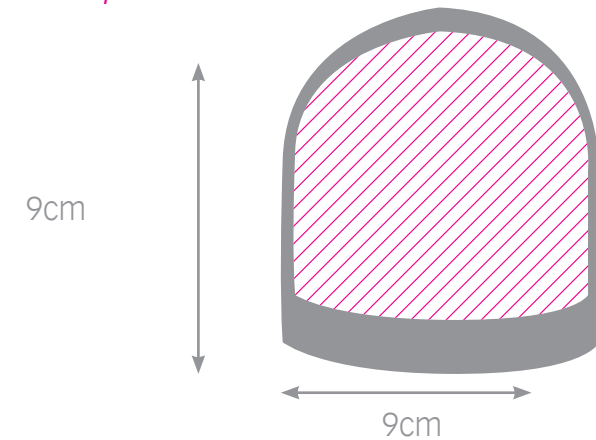

tablero de notas

ULTIMAS
UNIDADES

agenda loneta

alfombrilla rectangular ó redonda

tabelero de notas

- * tamaño imagen:
32,5x23,5cm
- *madera

agenda loneta

- * tamaño imagen:
15x23cm
- *loneta

alfombrilla rectangular ó redonda

- * tamaño imagen:
20x25,5cm
- *alfombrilla goma.
- * Plantillas disponibles
al final del catálogo

bola mariposas

NEW

bola flor

NEW

bola pececitos

NEW

bola mariposas

* tamaño imagen:
6,5x6,2cm
*nieve mariposas

bola flor

* tamaño imagen:
6,5x6,2cm
*nieve flores

bola pececitos

* tamaño imagen:
6,5x6,2cm
*nieve pececitos

bola flores

bola nieve

mini bola nieve llavero

bola flores

9cm

9cm

* tamaño imagen:
6,5x6,2cm
*nieve flores

bola nieve

9cm

9cm