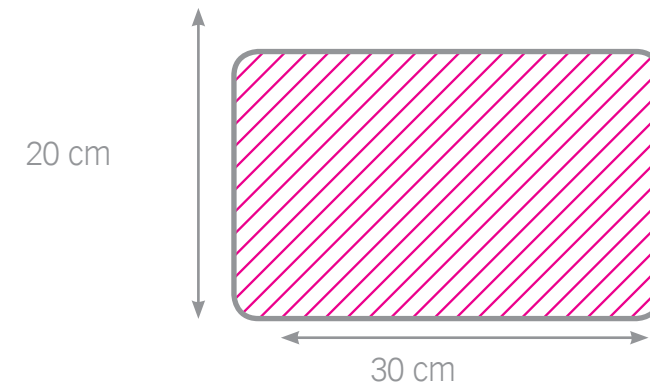

babero pequeño

babero grande

babero borde rosa o azul

babero pequeño

- * tamaño imagen: 22,5 x 22,5 cm
- * lavable máx. 30°
- * no usar lejía
- * Rojo, Amarillo y Azul.

babero grande

- * tamaño imagen: 31,5 x 45,5 cm
- * lavable máx. 30°
- * no usar lejía
- * Rojo, Amarillo, Azul y Negro

* tamaño imagen:
10x20cm

* Apto para lavavajillas y
microondas

taza PVC

* tamaño imagen:
9,5x20cm

* irrompible
* Apto para lavavajillas y
microondas

taza PVC con plantilla

* tamaño imagen:
9,5x20cm

* irrompible
* Apto para lavavajillas y
microondas
* Plantillas disponibles
al final del catálogo

delantal blanco

NEW

bandeja madera abedul

tabla de cortar cocina

delantal blanco

- * tamaño imagen: 30x30cm
- * lavable máx. 30°
- * no usar lejía

bandeja madera abedul

- * tamaño imagen: 22x34cm
- * abedul

tabla de cortar cocina

- * tamaño imagen: 20,5 30,5cm
- * Cristal.
- * Apto para lavavajillas

caja ordenación grande

NEW

caja ordenación pequeña

NEW

zapatillas de adulto

NEW