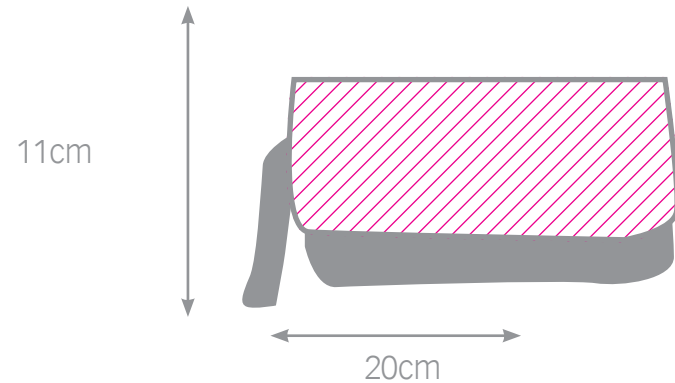

bolso fantasía