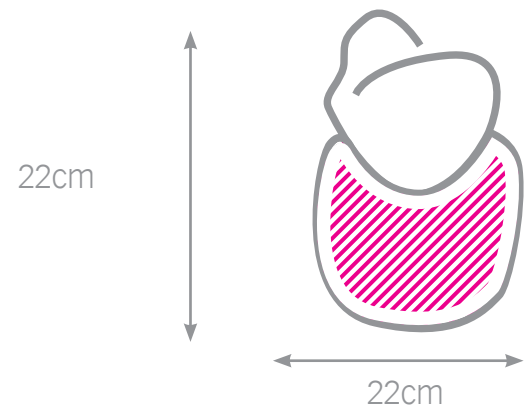

- * tamaño imagen: 21x11cm
- * lavable máx. 30°
- * no usar lejía

portaobjetos bebé grande

- * tamaño imagen: 39x23cm
- * lavable máx. 30°
- * no usar lejía

cambiador bebé

- * tamaño imagen: 24 x 12,5 cm
- * lavable máx. 30°
- * no usar lejía

babero pequeño

babero grande

babero borde rosa o azul

babero pequeño

- * tamaño imagen: 22,5 x 22,5 cm
- * lavable máx. 30°
- * no usar lejía
- * Rojo, Amarillo y Azul.

babero grande

- * tamaño imagen: 31,5 x 45,5 cm
- * lavable máx. 30°
- * no usar lejía
- * Rojo, Amarillo, Azul y Negro

babero borde rosa o azul

- * tamaño imagen: 39 x 30 cm
- * lavable máx. 30°
- * no usar lejía

toalla bebé capa azul

NEW

toalla bebé capa rosa

NEW

toalla bebé capa azul

- * tamaño imagen: 33 x 30 cm
- * lavable máx. 30°
- * no usar lejía

toalla bebé capa rosa

- * tamaño imagen: 33 x 30 cm
- * lavable máx. 30°
- * no usar lejía

taza efecto oro

taza efecto plata

taza desayuno

ULTIMAS
UNIDADES

taza efecto oro

* tamaño imagen:
9,5x20cm