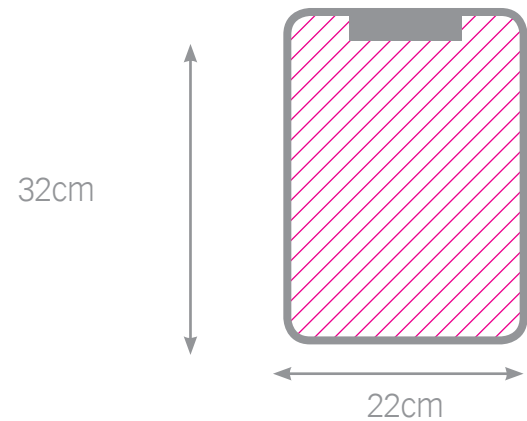

neceser Rocío

13cm

17cm

- * tamaño imagen:
12,5x23cm
- *axul marino ó granate

estuche escolar

21cm

15cm

- * tamaño imagen:
21,5x15,5cm
- *incluye contenido

tablero de notas

ULTIMAS
UNIDADES

agenda loneta

alfombrilla rectangular ó redonda

tabelero de notas

- * tamaño imagen:
32,5x23,5cm
- *madera

agenda loneta

- * tamaño imagen:
15x23cm
- *loneta

alfombrilla rectangular ó redonda

- * tamaño imagen:
20x25,5cm
- *alfombrilla goma.
- * Plantillas disponibles
al final del catálogo

bola mariposas

NEW

bola flor

NEW

bola pececitos

NEW

bola mariposas

* tamaño imagen:
6,5x6,2cm
*nieve mariposas

bola flor

* tamaño imagen:
6,5x6,2cm
*nieve flores

bola pececitos

* tamaño imagen:
6,5x6,2cm
*nieve pececitos

bola flores

bola nieve