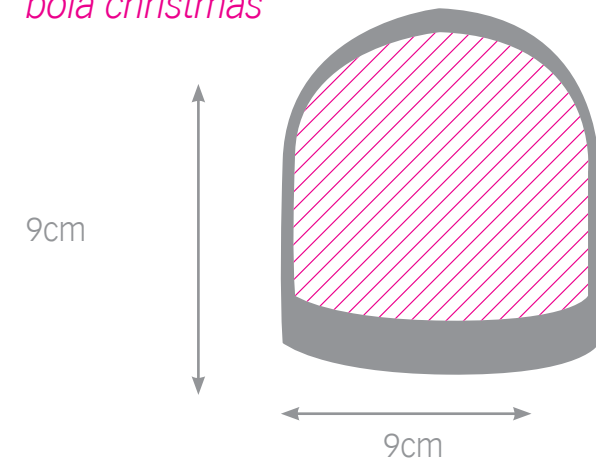

bola mariposas

* tamaño imagen:
6,5x6,2cm
*nieve mariposas

bola flor

* tamaño imagen:
6,5x6,2cm
*nieve flores

bola pececitos

* tamaño imagen:
6,5x6,2cm
*nieve pececitos

bola flores

bola nieve

* tamaño imagen:
6,5x6,2cm
*nieve blanca

mini bola nieve llavero

4cm

4cm

* tamaño imagen:
3x3cm
*llavero
*nieve colores

bola novios

NEW

bola estrellas doradas

NEW

bola christmas

NEW

bola novios

* tamaño imagen:
6,5x6,2cm
*nieve blanca

bola estrellas doradas

* tamaño imagen:
6,5x6,2cm
*nieve estrellitas dorada

bola christmas

* tamaño imagen:
6,5x6,2m
*nieve blanca

bola navidad colgar

adorno muñeco de nieve

adorno papá noel

bola navidad colgar

* tamaño imagen:

5x5cm

*blanca, azul, roja ó verde.