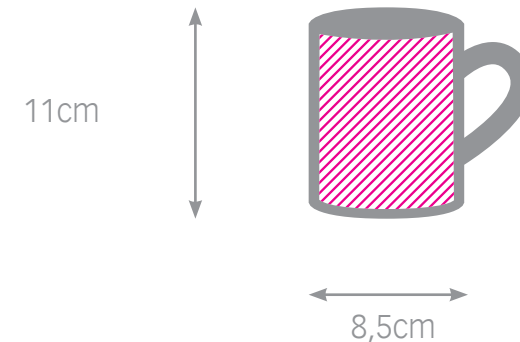

babero pequeño

babero grande

babero borde rosa o azul

babero pequeño

- * tamaño imagen: 22,5 x 22,5 cm
- * lavable máx. 30°
- * no usar lejía
- * Rojo, Amarillo y Azul.

babero grande

- * tamaño imagen: 31,5 x 45,5 cm
- * lavable máx. 30°
- * no usar lejía
- * Rojo, Amarillo, Azul y Negro

babero borde rosa o azul

- * tamaño imagen: 39 x 30 cm
- * lavable máx. 30°
- * no usar lejía

toalla bebé capa azul

NEW

toalla bebé capa rosa

NEW

toalla bebé capa azul

- * tamaño imagen: 33 x 30 cm
- * lavable máx. 30°
- * no usar lejía

toalla bebé capa rosa

- * tamaño imagen: 33 x 30 cm
- * lavable máx. 30°
- * no usar lejía

taza efecto oro

taza efecto plata

taza desayuno

ULTIMAS
UNIDADES

taza efecto oro

* tamaño imagen:
9,5x20cm

* Apto para lavavajillas y mi-
croondas

taza efecto plata

* tamaño imagen:
9,5x20cm

* Apto para lavavajillas y
microondas

taza desayuno

* tamaño imagen:
4,5x20cm

* Apto para lavavajillas y
microondas

taza café con cuchara