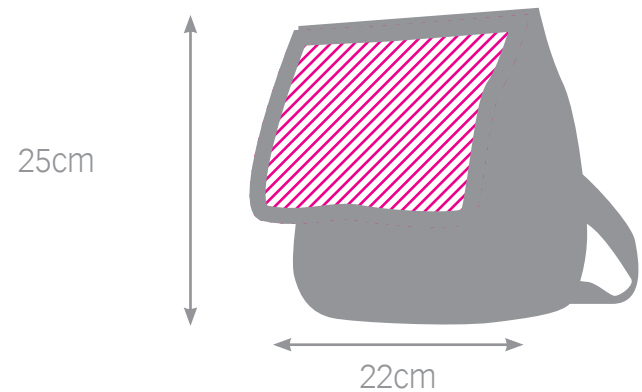

peluche monito camiseta

NEW

peluche elefante camiseta

- * tamaño imagen: 6x5cm
- * lavable máx. 30°
- * no usar lejía

peluche reno pepe

- * tamaño imagen: 6x5cm
- * lavable máx. 30°
- * no usar lejía

peluche monito camiseta

- * tamaño imagen: 6x5cm
- * lavable máx. 30°
- * no usar lejía

portafotos tigre

taza infantil

zapatillas infantil

mochila bebe azul

ULTIMAS
UNIDADES

osito bebé con camiseta

bola baby rosa o azul

mochila bebe azul

- * tamaño imagen:
19 x 19 cm
- * azul
- * lavable máx. 30°
- * no usar lejía

osito bebé con camiseta

- * tamaño imagen:
7x5 cm
- * lavable máx. 30°
- * no usar lejía

bola baby rosa o azul

babero pequeño

babero grande

babero borde rosa o azul

babero pequeño

- * tamaño imagen: 22,5 x 22,5 cm
- * lavable máx. 30°
- * no usar lejía
- * Rojo, Amarillo y Azul.

babero grande

- * tamaño imagen: 31,5 x 45,5 cm
- * lavable máx. 30°
- * no usar lejía
- * Rojo, Amarillo, Azul y Negro