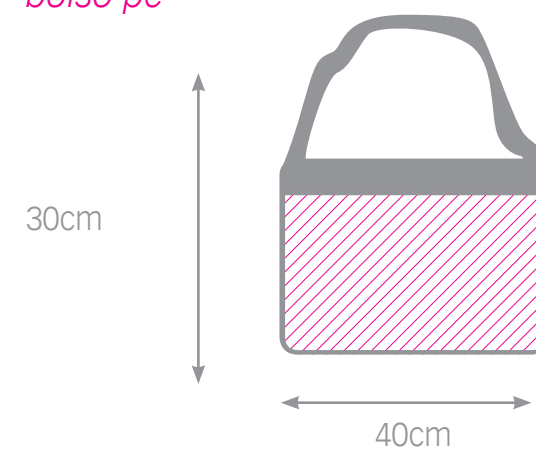

* tamaño imagen:
40,7x28,4cm
*Cartón

puzzle cartón 1000 piezas

* tamaño imagen:
47,7x34cm
*Cartón

bolso piscina azul marino

NEW

mochila colegio

NEW

bolso pc

NEW

bolso piscina azul marino

- * tamaño imagen: 26,5x28cm
- * loneta azul marino
- * lavable máx. 30°
- * no usar lejía

mochila colegio

- * tamaño imagen: 29x29cm
- * rojo o negro
- * lavable máx. 30°
- * no usar lejía

bolso pc

- * tamaño imagen: 24,5x39cm
- * loneta
- * negro

bolso manhattan rojo

ULTIMAS
UNIDADES

bolso unisex

bolso reversible

bolso manhattan rojo

* tamaño imagen:
24x24cm
*rojo

bolso unisex

* tamaño imagen:
20,5x31,5cm
*negro
* lavable máx. 30°
* no usar lejía

bolso reversible

* tamaño imagen:
26x16cm
*beige
*simil piel
*reversible

bolso símil piel rojo

bolso fantasía

billeteiro ante