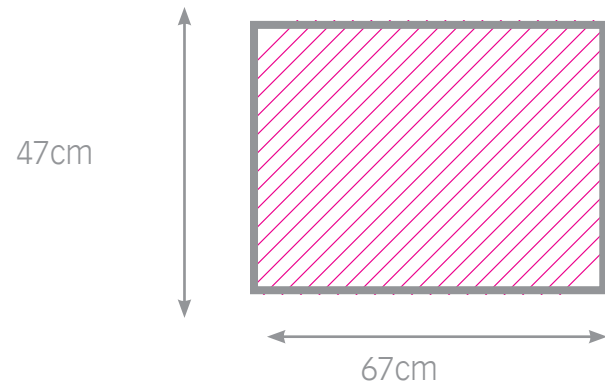

- * tamaño imagen:
parchís: 8,5x8,5cm
oca 18,5x18,5cm
- *Parchís 4 imágenes
- *Oca: 1 imagen
- *Con cajetín de fichas y dados

puzzle madera 60 piezas

- * tamaño imagen:
26x37cm
- *madera

puzzle madera 30 ó 96 piezas

- * tamaño imagen:
19,5x26cm
- *madera

puzzle cartón 300 piezas

NEW

puzzle cartón 500 piezas

puzzle cartón 1000 piezas

puzzle cartón 300 piezas

* tamaño imagen:
68x48cm
*Cartón

puzzle cartón 500 piezas

* tamaño imagen:
40,7x28,4cm
*Cartón

puzzle cartón 1000 piezas

* tamaño imagen:
47,7x34cm
*Cartón

bolso piscina azul marino

NEW

mochila colegio

NEW

bolso pc

NEW

bolso piscina azul marino

- * tamaño imagen: 26,5x28cm
- * loneta azul marino
- * lavable máx. 30°
- * no usar lejía

mochila colegio

- * tamaño imagen: 29x29cm
- * rojo o negro
- * lavable máx. 30°
- * no usar lejía