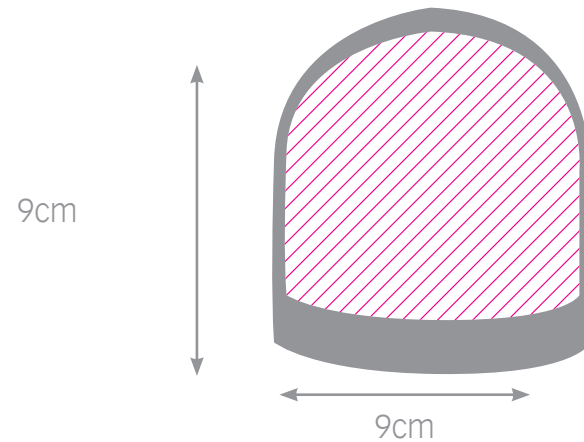

bola mariposas

* tamaño imagen:
6,5x6,2cm
*nieve mariposas

bola flor

* tamaño imagen:
6,5x6,2cm
*nieve flores

bola pececitos

* tamaño imagen:
6,5x6,2cm
*nieve pececitos

bola flores

bola nieve

* tamaño imagen:
6,5x6,2cm
*nieve blanca

mini bola nieve llavero

4cm

4cm

* tamaño imagen:
3x3cm
*llavero
*nieve colores

bola novios

NEW

bola estrellas doradas

NEW

bola christmas

NEW

bola novios

* tamaño imagen:
6,5x6,2cm
*nieve blanca

bola estrellas doradas

* tamaño imagen:
6,5x6,2cm
*nieve estrellitas dorada

bola christmas

* tamaño imagen:
6,5x6,2m
*nieve blanca

bola navidad colgar

adorno muñeco de nieve

adorno papá noel

bola navidad colgar

* tamaño imagen:

5x5cm

*blanca, azul, roja ó verde.