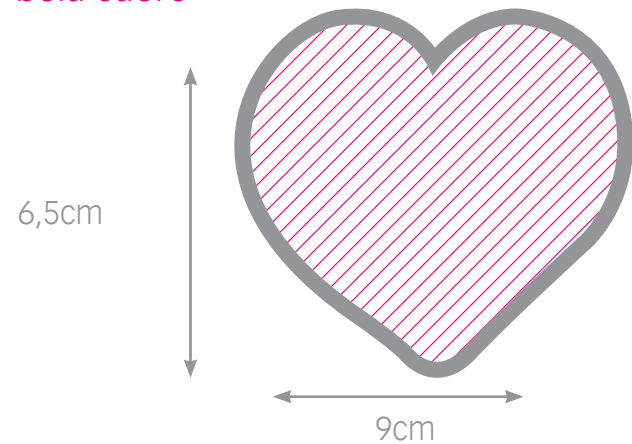

adorno muñeco de nieve

* tamaño imagen:

4,5x4,5cm

*adorno navidad

adorno papá noel

* tamaño imagen:

4,5x4,5cm

*adorno navidad

bola cuore

NEW

bola corazones

NEW

puzzle corazón madera

bola cuore

* tamaño imagen:
9x6,5cm
*nieve corazones

bola corazones

* tamaño imagen:
6,5x6,2cm
*nieve corazones

puzzle corazón madera

* tamaño imagen:
16,5x25cm
*madera

puzzle corazón cartón

cojín corazón

parasol 2 uds.

puzzle corazón cartón

- * tamaño imagen:
34x29,5cm
- *Cartón
- *97 piezas.

cojín corazón

- * tamaño imagen:
40x40cm
- * lavable máx. 30°
- * no usar lejía

parasol 2 uds.

- * tamaño imagen:
42x28cm
- *pack de dos uds.

caja espejo cuadrada

set manicura

chapa abrebotellas

caja espejo cuadrada