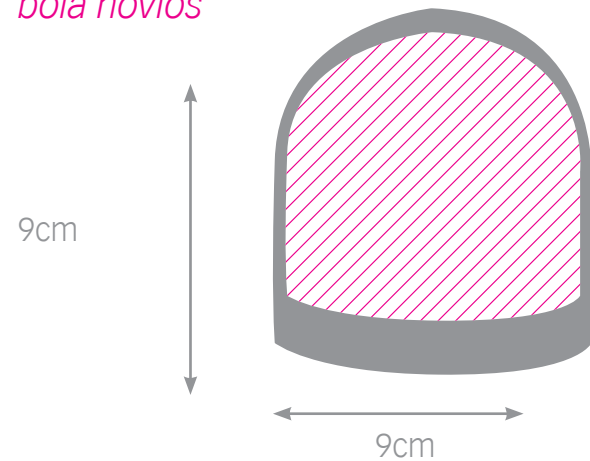

bola mariposas

* tamaño imagen:
6,5x6,2cm
*nieve mariposas

bola flor

* tamaño imagen:
6,5x6,2cm
*nieve flores

bola pececitos

* tamaño imagen:
6,5x6,2cm
*nieve pececitos

bola flores

bola nieve

* tamaño imagen:
6,5x6,2cm
*nieve blanca

mini bola nieve llavero

4cm

4cm

* tamaño imagen:
3x3cm
*llavero
*nieve colores

bola novios

NEW

bola estrellas doradas

NEW

bola christmas

NEW

bola novios

* tamaño imagen:
6,5x6,2cm
*nieve blanca

bola estrellas doradas

* tamaño imagen:
6,5x6,2cm
*nieve estrellitas dorada

bola christmas

* tamaño imagen:
6,5x6,2m
*nieve blanca

bola navidad colgar

adorno muñeco de nieve

adorno papá noel

bola navidad colgar

* tamaño imagen:

5x5cm

*blanca, azul, roja ó verde.