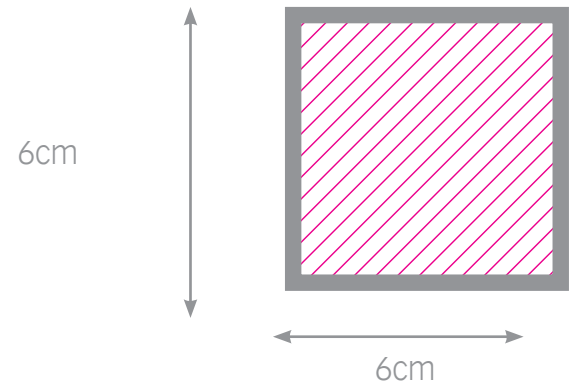

* tamaño imagen:
6,5x6,2cm
*nieve corazones

puzzle corazón madera

* tamaño imagen:
16,5x25cm
*madera

puzzle corazón cartón

cojín corazón

parasol 2 uds.

puzzle corazón cartón

- * tamaño imagen:
34x29,5cm
- *Cartón
- *97 piezas.

cojín corazón

- * tamaño imagen:
40x40cm
- * lavable máx. 30°
- * no usar lejía

parasol 2 uds.

- * tamaño imagen:
42x28cm
- *pack de dos uds.

caja espejo cuadrada

set manicura

chapa abrebotellas

caja espejo cuadrada

* tamaño imagen:
6x6cm
*caract

set manicura

* tamaño imagen:
6x12,5cm
*negro

chapa abrebotellas

* tamaño imagen:
7x7cm
*imán

funda móvil ó gafas misma imagen

funda móvil ó gafas imagen diferente

funda iphone 4/4s