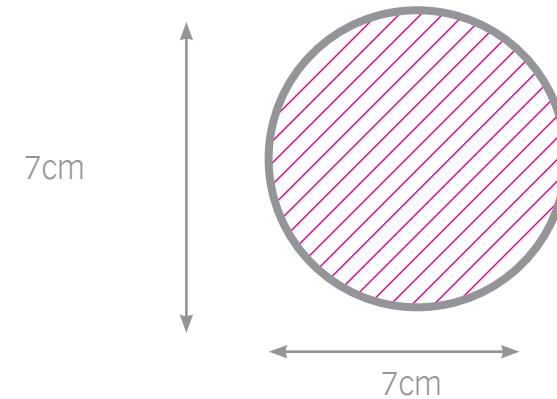

* tamaño imagen:
6,5x6,2cm
*nieve corazones

puzzle corazón madera

* tamaño imagen:
16,5x25cm
*madera

puzzle corazón cartón

cojín corazón

parasol 2 uds.

puzzle corazón cartón

- * tamaño imagen:
34x29,5cm
- *Cartón
- *97 piezas.

cojín corazón

- * tamaño imagen:
40x40cm
- * lavable máx. 30°
- * no usar lejía

parasol 2 uds.

- * tamaño imagen:
42x28cm
- *pack de dos uds.

caja espejo cuadrada

set manicura

chapa abrebotellas

caja espejo cuadrada

* tamaño imagen:
6x6cm
*caract

set manicura

* tamaño imagen:
6x12,5cm
*negro

chapa abrebotellas

* tamaño imagen:
7x7cm
*imán

funda móvil ó gafas misma imagen

funda móvil ó gafas imagen diferente

funda iphone 4/4s