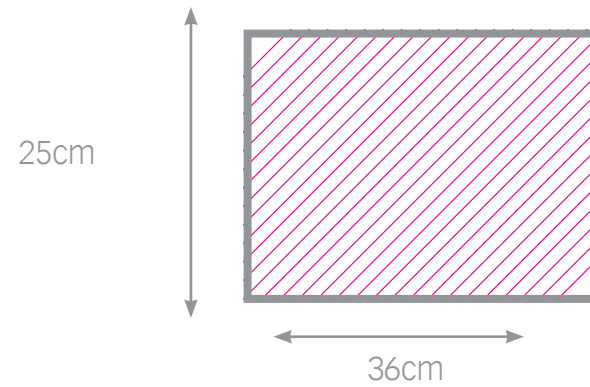

babero pequeño

babero grande

babero borde rosa o azul

babero pequeño

- * tamaño imagen: 22,5 x 22,5 cm
- * lavable máx. 30°
- * no usar lejía
- * Rojo, Amarillo y Azul.

babero grande

- * tamaño imagen: 31,5 x 45,5 cm
- * lavable máx. 30°
- * no usar lejía
- * Rojo, Amarillo, Azul y Negro

* tamaño imagen:

49x59cm

*Acabado raso en una cara.

*Botón forrado en tela.

*Lavable máx. 30°C

* No usar lejía.

cojín 38x38 cm

* tamaño imagen:

40x40cm

*Acabado raso en una cara.

*Botón forrado en tela.

*Lavable máx. 30°C

* No usar lejía.

cojín 50x50cm

* tamaño imagen:

52x52cm

- * tamaño imagen:
parchís: 8,5x8,5cm
oca 18,5x18,5cm
- *Parchís 4 imágenes
- *Oca: 1 imagen
- *Con cajetín de fichas y dados

puzzle madera 60 piezas

- * tamaño imagen:
26x37cm
- *madera

puzzle madera 30 ó 96 piezas