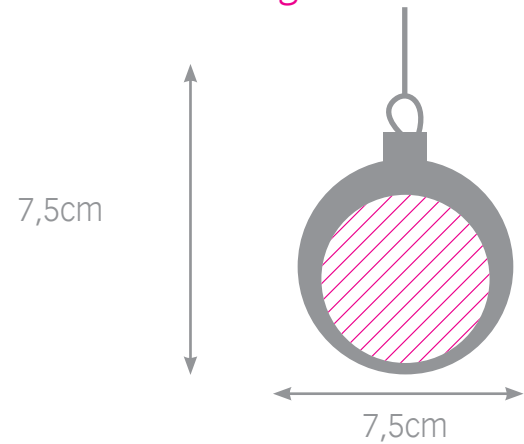

* tamaño imagen:
6,5x6,2cm
*nieve blanca

mini bola nieve llavero

4cm

4cm

* tamaño imagen:
3x3cm
*llavero
*nieve colores

bola novios

NEW

bola estrellas doradas

NEW

bola christmas

NEW

bola novios

* tamaño imagen:
6,5x6,2cm
*nieve blanca

bola estrellas doradas

* tamaño imagen:
6,5x6,2cm
*nieve estrellitas dorada

bola christmas

* tamaño imagen:
6,5x6,2m
*nieve blanca

bola navidad colgar

adorno muñeco de nieve

adorno papá noel

bola navidad colgar

* tamaño imagen:

5x5cm

*blanca, azul, roja ó verde.

adorno muñeco de nieve

* tamaño imagen:

4,5x4,5cm

*adorno navidad

adorno papá noel

* tamaño imagen:

4,5x4,5cm

*adorno navidad