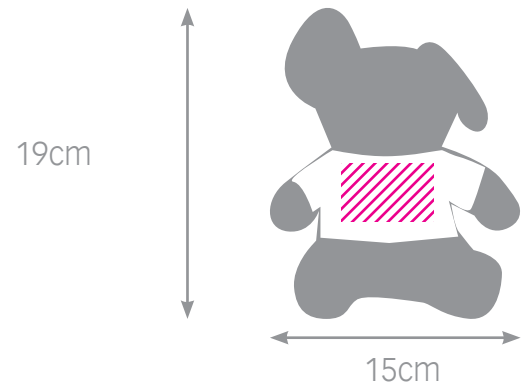

peluche monito camiseta

NEW

peluche elefante camiseta

- * tamaño imagen: 6x5cm
- * lavable máx. 30°
- * no usar lejía

peluche reno pepe

- * tamaño imagen: 6x5cm
- * lavable máx. 30°
- * no usar lejía

peluche monito camiseta

- * tamaño imagen: 6x5cm
- * lavable máx. 30°
- * no usar lejía

portafotos tigre

taza infantil

zapatillas infantil

mochila bebe azul

ULTIMAS
UNIDADES

osito bebé con camiseta

bola baby rosa o azul

mochila bebe azul

- * tamaño imagen:
19 x 19 cm
- * azul
- * lavable máx. 30°
- * no usar lejía

osito bebé con camiseta

- * tamaño imagen:
7x5 cm
- * lavable máx. 30°
- * no usar lejía

bola baby rosa o azul

babero pequeño

babero grande

babero borde rosa o azul

babero pequeño

- * tamaño imagen: 22,5 x 22,5 cm
- * lavable máx. 30°
- * no usar lejía
- * Rojo, Amarillo y Azul.

babero grande

- * tamaño imagen: 31,5 x 45,5 cm
- * lavable máx. 30°
- * no usar lejía
- * Rojo, Amarillo, Azul y Negro