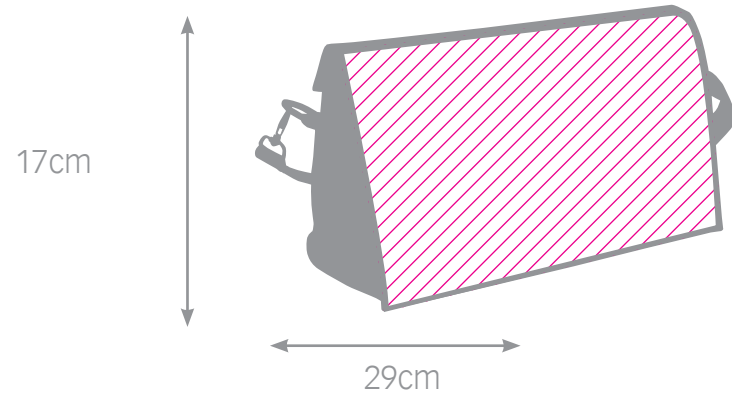

- tamaño imagen: 18x30cm
- *rojo
- *símil piel

- tamaño imagen: 20,5x11cm
- *varios colores: oro ó plata
- *símil piel

- tamaño imagen: 9x4cm
- *marrón ó negro