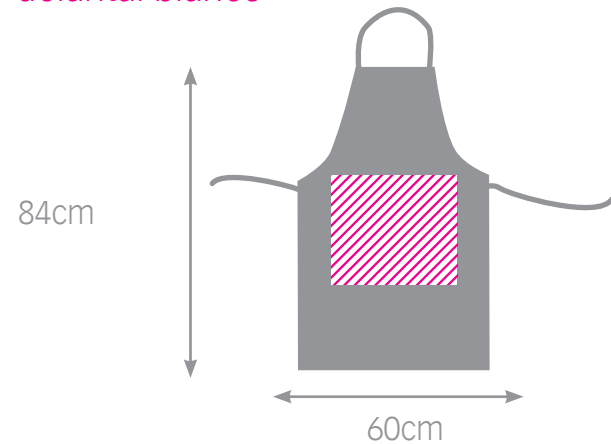

* tamaño imagen:
10x20cm

* Apto para lavavajillas y
microondas

taza PVC

* tamaño imagen:
9,5x20cm

* irrompible
* Apto para lavavajillas y
microondas

taza PVC con plantilla

* tamaño imagen:
9,5x20cm

* irrompible
* Apto para lavavajillas y
microondas
* Plantillas disponibles
al final del catálogo

delantal blanco

NEW

bandeja madera abedul

tabla de cortar cocina

delantal blanco

- * tamaño imagen: 30x30cm
- * lavable máx. 30°
- * no usar lejía

bandeja madera abedul

- * tamaño imagen: 22x34cm
- * abedul

tabla de cortar cocina

- * tamaño imagen: 20,5 30,5cm
- * Cristal.
- * Apto para lavavajillas

caja ordenación grande

NEW

caja ordenación pequeña

NEW

zapatillas de adulto

NEW