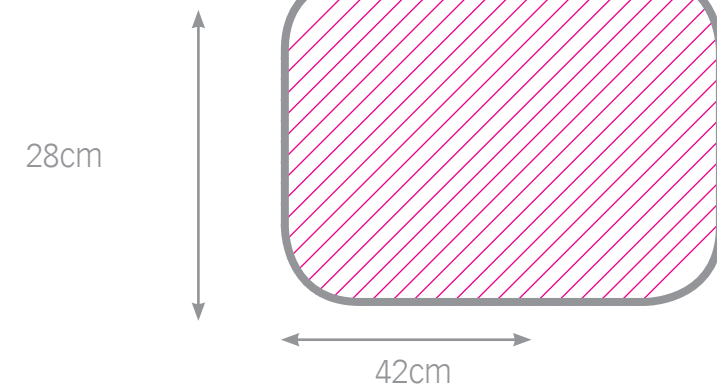

bola cuore

NEW

bola corazones

NEW

puzzle corazón madera

bola cuore

* tamaño imagen:
9x6,5cm
*nieve corazones

bola corazones

* tamaño imagen:
6,5x6,2cm
*nieve corazones

puzzle corazón madera

* tamaño imagen:
16,5x25cm
*madera

puzzle corazón cartón

cojín corazón

parasol 2 uds.

puzzle corazón cartón

- * tamaño imagen:
34x29,5cm
- *Cartón
- *97 piezas.

cojín corazón

- * tamaño imagen:
40x40cm
- * lavable máx. 30°
- * no usar lejía

parasol 2 uds.

- * tamaño imagen:
42x28cm
- *pack de dos uds.

caja espejo cuadrada

set manicura

chapa abrebotellas

caja espejo cuadrada

* tamaño imagen:
6x6cm
*caract

set manicura

* tamaño imagen:
6x12,5cm
*negro

chapa abrebotellas

* tamaño imagen:
7x7cm
*imán

funda móvil ó gafas misma imagen

funda móvil ó gafas imagen diferente

funda iphone 4/4s