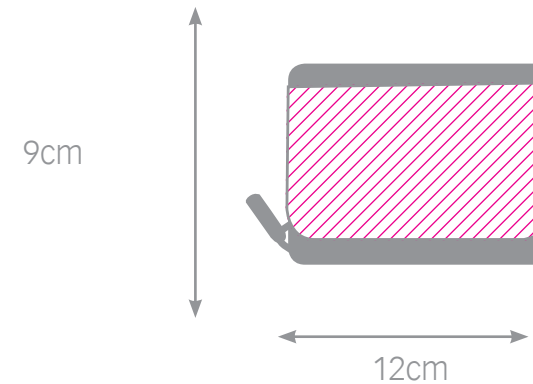

bolso símil piel rojo

- * tamaño imagen: 18x30cm
- *rojo
- *símil piel

bolso fantasía

- * tamaño imagen: 20,5x11cm
- *varios colores: oro ó plata
- *símil piel

billettero ante

- * tamaño imagen: 9x4cm
- *marrón ó negro

cartera loneta 1 cara

cartera loneta 2 caras

monedero tela vaquera

cartera loneta 1 cara

* tamaño imagen:
10x20cm
*loneta

cartera loneta 2 caras

* tamaño imagen:
10x20cm
*loneta

monedero tela vaquera

* tamaño imagen:
10x13cm
*tela vaquera

neceser Ana

neceser Rocío

estuche escolar

neceser Ana

13cm

17cm

- * tamaño imagen:
7x15,5cm
- *granate

neceser Rocío

13cm

17cm

- * tamaño imagen:
12,5x23cm
- *axul marino ó granate

estuche escolar

21cm

15cm

- * tamaño imagen:
21,5x15,5cm
- *incluye contenido