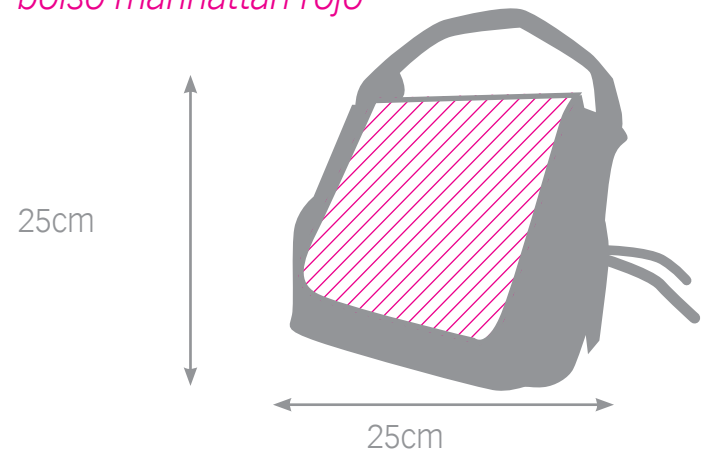

NEW

bolso piscina azul marino

- * tamaño imagen: 26,5x28cm
- * loneta azul marino
- * lavable máx. 30°
- * no usar lejía

mochila colegio

- * tamaño imagen: 29x29cm
- * rojo o negro
- * lavable máx. 30°
- * no usar lejía

bolso pc

- * tamaño imagen: 24,5x39cm
- * loneta
- * negro

bolso manhattan rojo

ULTIMAS
UNIDADES

bolso unisex

bolso reversible

bolso manhattan rojo

* tamaño imagen:
24x24cm
*rojo

bolso unisex

* tamaño imagen:
20,5x31,5cm
*negro
* lavable máx. 30°
* no usar lejía

bolso reversible

* tamaño imagen:
26x16cm
*beige
*simil piel
*reversible

bolso símil piel rojo

bolso fantasía

billeteiro ante