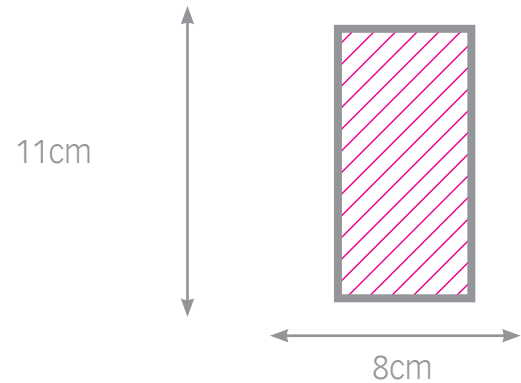

* tamaño imagen:
6,5x6,2cm
*nieve corazones

puzzle corazón madera

* tamaño imagen:
16,5x25cm
*madera

puzzle corazón cartón

cojín corazón

parasol 2 uds.

puzzle corazón cartón

- * tamaño imagen:
34x29,5cm
- *Cartón
- *97 piezas.

cojín corazón

- * tamaño imagen:
40x40cm
- * lavable máx. 30°
- * no usar lejía

parasol 2 uds.

- * tamaño imagen:
42x28cm
- *pack de dos uds.

caja espejo cuadrada

set manicura

chapa abrebotellas

caja espejo cuadrada

* tamaño imagen:
6x6cm
*caract

set manicura

* tamaño imagen:
6x12,5cm
*negro

chapa abrebotellas

* tamaño imagen:
7x7cm
*imán

funda móvil ó gafas misma imagen

funda móvil ó gafas imagen diferente

funda iphone 4/4s

funda móvil ó gafas misma imagen

* tamaño imagen:
8,5x11cm
*bag móvil

funda móvil ó gafas imagen diferente

* tamaño imagen:
8,5x11cm
*bag móvil

funda iphone

* tamaño imagen:
12x6,5cm
*válido iphone 4 y 4s

plantillas