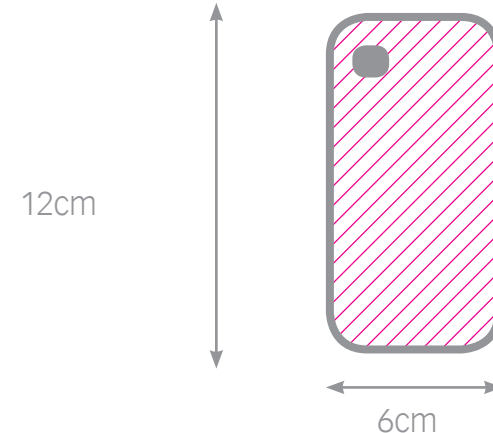

bola mariposas

* tamaño imagen:
6,5x6,2cm
*nieve mariposas

bola flor

* tamaño imagen:
6,5x6,2cm
*nieve flores

bola pececitos

* tamaño imagen:
6,5x6,2cm
*nieve pececitos

bola flores

bola nieve

cojín corazón

- * tamaño imagen:
40x40cm
- * lavable máx. 30°
- * no usar lejía

parasol 2 uds.

- * tamaño imagen:
42x28cm
- *pack de dos uds.

caja espejo cuadrada

set manicura

chapa abrebotellas

caja espejo cuadrada

* tamaño imagen:
6x6cm
*caract

set manicura

* tamaño imagen:
6x12,5cm
*negro

chapa abrebotellas

* tamaño imagen:
7x7cm
*imán

funda móvil ó gafas misma imagen

funda móvil ó gafas imagen diferente

funda iphone 4/4s

funda móvil ó gafas misma imagen

* tamaño imagen:
8,5x11cm
*bag móvil

funda móvil ó gafas imagen diferente

* tamaño imagen:
8,5x11cm
*bag móvil

funda iphone

* tamaño imagen:
12x6,5cm
*válido iphone 4 y 4s

plantillas