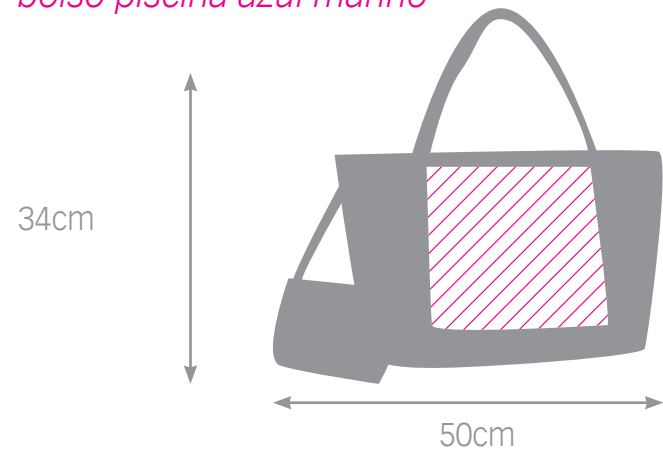

- * tamaño imagen:
19,5x26cm
- *madera

puzzle cartón 300 piezas

NEW

puzzle cartón 500 piezas

puzzle cartón 1000 piezas

puzzle cartón 300 piezas

* tamaño imagen:
68x48cm
*Cartón

puzzle cartón 500 piezas

* tamaño imagen:
40,7x28,4cm
*Cartón

puzzle cartón 1000 piezas

* tamaño imagen:
47,7x34cm
*Cartón

bolso piscina azul marino

NEW

mochila colegio

NEW

bolso pc

NEW

bolso piscina azul marino

- * tamaño imagen: 26,5x28cm
- * loneta azul marino
- * lavable máx. 30°
- * no usar lejía

mochila colegio

- * tamaño imagen: 29x29cm
- * rojo o negro
- * lavable máx. 30°
- * no usar lejía

bolso pc

- * tamaño imagen: 24,5x39cm
- * loneta
- * negro

bolso manhattan rojo

ULTIMAS
UNIDADES

bolso unisex

bolso reversible

bolso manhattan rojo

* tamaño imagen:
24x24cm
*rojo