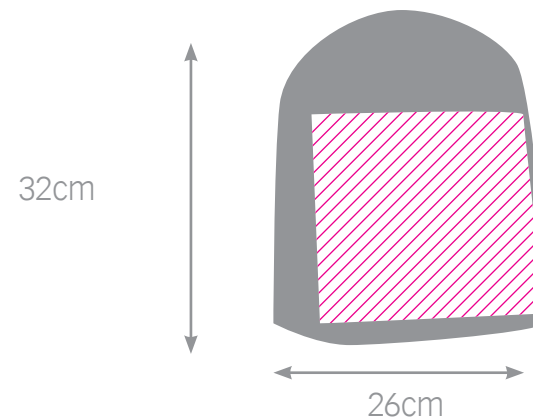

babero pequeño

babero grande

babero borde rosa o azul

babero pequeño

- * tamaño imagen: 22,5 x 22,5 cm
- * lavable máx. 30°
- * no usar lejía
- * Rojo, Amarillo y Azul.

babero grande

- * tamaño imagen: 31,5 x 45,5 cm
- * lavable máx. 30°
- * no usar lejía
- * Rojo, Amarillo, Azul y Negro

* tamaño imagen:
40,7x28,4cm
*Cartón

puzzle cartón 1000 piezas

* tamaño imagen:
47,7x34cm
*Cartón

bolso piscina azul marino

NEW

mochila colegio

NEW

bolso pc

NEW

bolso piscina azul marino

- * tamaño imagen: 26,5x28cm
- * loneta azul marino
- * lavable máx. 30°
- * no usar lejía

mochila colegio

- * tamaño imagen: 29x29cm
- * rojo o negro
- * lavable máx. 30°
- * no usar lejía

bolso pc

- * tamaño imagen: 24,5x39cm
- * loneta
- * negro

bolso manhattan rojo

ULTIMAS
UNIDADES

bolso unisex

bolso reversible

bolso manhattan rojo

* tamaño imagen:
24x24cm
*rojo