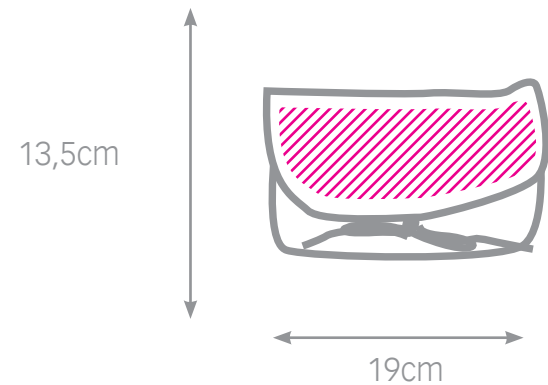

mochila bebe azul

- * tamaño imagen:
19 x 19 cm
- * azul
- * lavable máx. 30°
- * no usar lejía

osito bebé con camiseta

- * tamaño imagen:
7x5 cm
- * lavable máx. 30°
- * no usar lejía

bola baby rosa o azul

- * tamaño imagen:
6,5 x 6,2 cm
- * azul ó rosa

portaobjetos bebé pequeño

NEW

portaobjetos bebé grande

NEW

cambiador bebé

NEW

portaobjetos bebé pequeño

- * tamaño imagen: 21x11cm
- * lavable máx. 30°
- * no usar lejía

portaobjetos bebé grande

- * tamaño imagen: 39x23cm
- * lavable máx. 30°
- * no usar lejía

cambiador bebé

- * tamaño imagen: 24 x 12,5 cm
- * lavable máx. 30°
- * no usar lejía

babero pequeño

babero grande

babero borde rosa o azul

babero pequeño

- * tamaño imagen: 22,5 x 22,5 cm
- * lavable máx. 30°
- * no usar lejía
- * Rojo, Amarillo y Azul.

babero grande

- * tamaño imagen: 31,5 x 45,5 cm
- * lavable máx. 30°
- * no usar lejía
- * Rojo, Amarillo, Azul y Negro