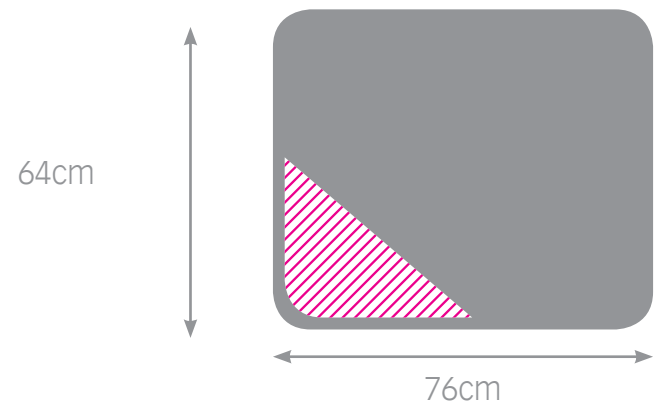

- * tamaño imagen: 21x11cm
- * lavable máx. 30°
- * no usar lejía

portaobjetos bebé grande

- * tamaño imagen: 39x23cm
- * lavable máx. 30°
- * no usar lejía

cambiador bebé

- * tamaño imagen: 24 x 12,5 cm
- * lavable máx. 30°
- * no usar lejía

babero pequeño

babero grande

babero borde rosa o azul

babero pequeño

- * tamaño imagen: 22,5 x 22,5 cm
- * lavable máx. 30°
- * no usar lejía
- * Rojo, Amarillo y Azul.

babero grande

- * tamaño imagen: 31,5 x 45,5 cm
- * lavable máx. 30°
- * no usar lejía
- * Rojo, Amarillo, Azul y Negro

babero borde rosa o azul

- * tamaño imagen: 39 x 30 cm
- * lavable máx. 30°
- * no usar lejía

toalla bebé capa azul

NEW

toalla bebé capa rosa

NEW

toalla bebé capa azul

- * tamaño imagen: 33 x 30 cm
- * lavable máx. 30°
- * no usar lejía

toalla bebé capa rosa

- * tamaño imagen: 33 x 30 cm
- * lavable máx. 30°
- * no usar lejía

taza efecto oro

taza efecto plata

taza desayuno

ULTIMAS
UNIDADES

taza efecto oro

* tamaño imagen:
9,5x20cm