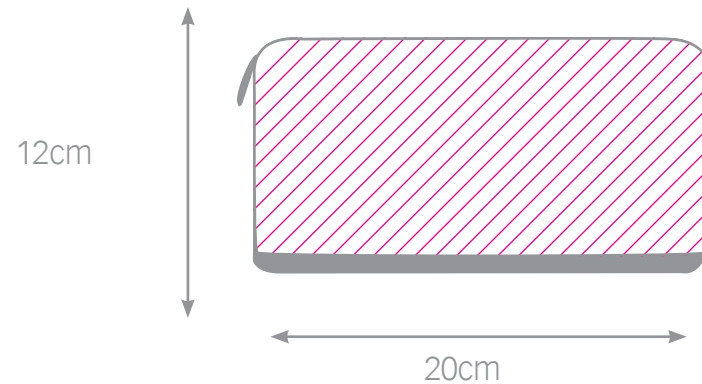

bolso símil piel rojo

- * tamaño imagen: 18x30cm
- *rojo
- *símil piel

bolso fantasía

- * tamaño imagen: 20,5x11cm
- *varios colores: oro ó plata
- *símil piel

billettero ante

- * tamaño imagen: 9x4cm
- *marrón ó negro

cartera loneta 1 cara

cartera loneta 2 caras

monedero tela vaquera

cartera loneta 1 cara

* tamaño imagen:
10x20cm
*loneta

cartera loneta 2 caras

* tamaño imagen:
10x20cm
*loneta

monedero tela vaquera

* tamaño imagen:
10x13cm
*tela vaquera

neceser Ana

neceser Rocío

estuche escolar

neceser Ana

13cm

17cm

- * tamaño imagen:
7x15,5cm
- *granate

neceser Rocío

13cm

17cm

- * tamaño imagen:
12,5x23cm
- *axul marino ó granate

estuche escolar

21cm

15cm

- * tamaño imagen:
21,5x15,5cm
- *incluye contenido