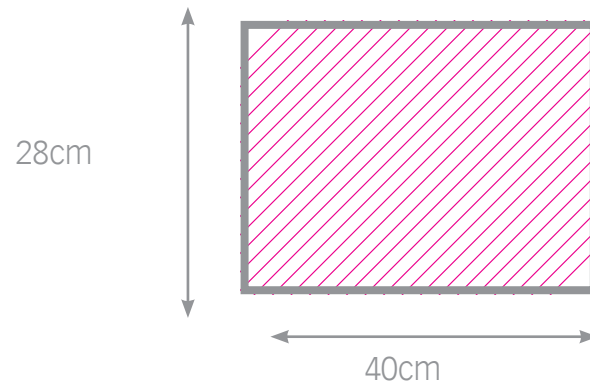

- * tamaño imagen:
parchís: 8,5x8,5cm
oca 18,5x18,5cm
- *Parchís 4 imágenes
- *Oca: 1 imagen
- *Con cajetín de fichas y dados

puzzle madera 60 piezas

- * tamaño imagen:
26x37cm
- *madera

puzzle madera 30 ó 96 piezas

- * tamaño imagen:
19,5x26cm
- *madera

puzzle cartón 300 piezas

NEW

puzzle cartón 500 piezas

puzzle cartón 1000 piezas

puzzle cartón 300 piezas

* tamaño imagen:
68x48cm
*Cartón

puzzle cartón 500 piezas

* tamaño imagen:
40,7x28,4cm
*Cartón

puzzle cartón 1000 piezas

* tamaño imagen:
47,7x34cm
*Cartón

bolso piscina azul marino

NEW

mochila colegio

NEW

bolso pc

NEW

bolso piscina azul marino

- * tamaño imagen: 26,5x28cm
- * loneta azul marino
- * lavable máx. 30°
- * no usar lejía

mochila colegio

- * tamaño imagen: 29x29cm
- * rojo o negro
- * lavable máx. 30°
- * no usar lejía