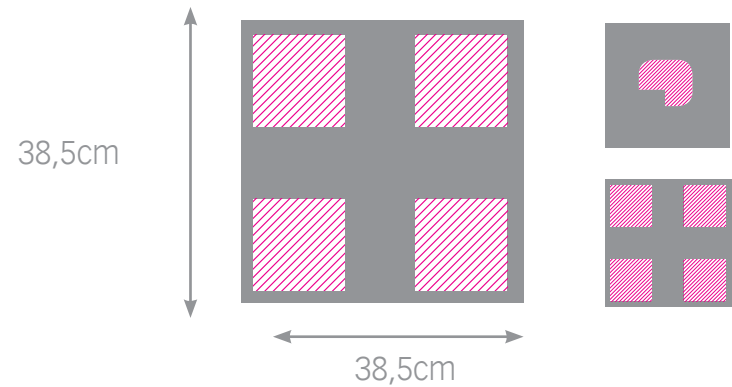

40x40cm

*Acabado raso en una cara.

*Botón forrado en tela.

*Lavable máx. 30°C

* No usar lejía.

cojín 50x50cm

* tamaño imagen:

52x52cm

- * tamaño imagen:
parchís: 8,5x8,5cm
oca 18,5x18,5cm
- *Parchís 4 imágenes
- *Oca: 1 imagen
- *Con cajetín de fichas y dados

puzzle madera 60 piezas

- * tamaño imagen:
26x37cm
- *madera

puzzle madera 30 ó 96 piezas