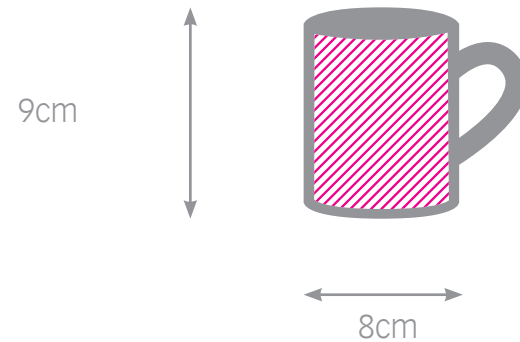

babero pequeño

babero grande

babero borde rosa o azul

babero pequeño

- * tamaño imagen: 22,5 x 22,5 cm
- * lavable máx. 30°
- * no usar lejía
- * Rojo, Amarillo y Azul.

babero grande

- * tamaño imagen: 31,5 x 45,5 cm
- * lavable máx. 30°
- * no usar lejía
- * Rojo, Amarillo, Azul y Negro

babero borde rosa o azul

- * tamaño imagen: 39 x 30 cm
- * lavable máx. 30°
- * no usar lejía

toalla bebé capa azul

NEW

toalla bebé capa rosa

NEW

toalla bebé capa azul

- * tamaño imagen: 33 x 30 cm
- * lavable máx. 30°
- * no usar lejía

toalla bebé capa rosa

- * tamaño imagen: 33 x 30 cm
- * lavable máx. 30°
- * no usar lejía

taza efecto oro

taza efecto plata

taza desayuno

ULTIMAS
UNIDADES

taza efecto oro

* tamaño imagen:
9,5x20cm

* Apto para lavavajillas y mi-
croondas

taza efecto plata

* tamaño imagen:
9,5x20cm

* Apto para lavavajillas y
microondas

taza desayuno

* tamaño imagen:
4,5x20cm

* Apto para lavavajillas y
microondas

taza café con cuchara