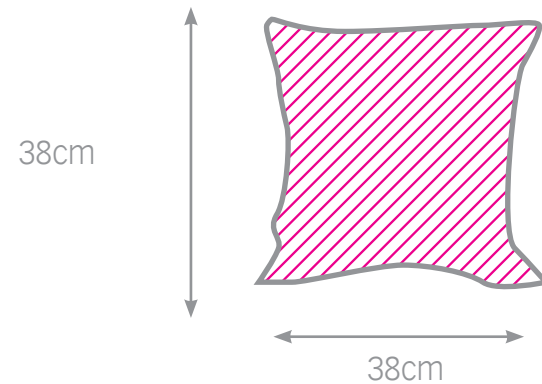

babero pequeño

babero grande

babero borde rosa o azul

babero pequeño

- * tamaño imagen: 22,5 x 22,5 cm
- * lavable máx. 30°
- * no usar lejía
- * Rojo, Amarillo y Azul.

babero grande

- * tamaño imagen: 31,5 x 45,5 cm
- * lavable máx. 30°
- * no usar lejía
- * Rojo, Amarillo, Azul y Negro

delantal blanco

NEW

bandeja madera abedul

tabla de cortar cocina

delantal blanco

- * tamaño imagen: 30x30cm
- * lavable máx. 30°
- * no usar lejía

bandeja madera abedul

- * tamaño imagen: 22x34cm
- * abedul

* tamaño imagen:

49x59cm

*Acabado raso en una cara.

*Botón forrado en tela.

*Lavable máx. 30°C

* No usar lejía.

cojín 38x38 cm

* tamaño imagen:

40x40cm

*Acabado raso en una cara.

*Botón forrado en tela.

*Lavable máx. 30°C

* No usar lejía.

cojín 50x50cm

* tamaño imagen:

52x52cm