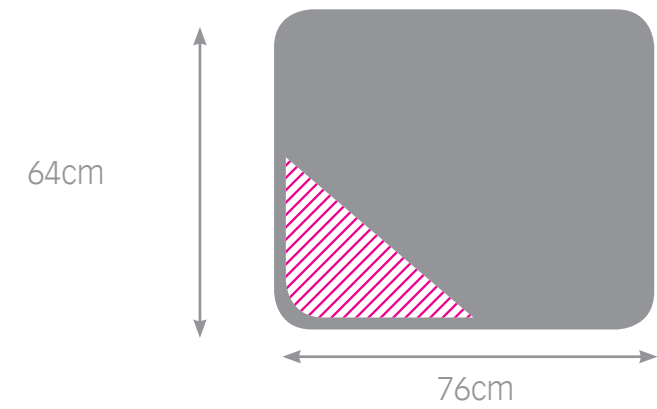

- * tamaño imagen: 21x11cm
- * lavable máx. 30°
- * no usar lejía

portaobjetos bebé grande

- * tamaño imagen: 39x23cm
- * lavable máx. 30°
- * no usar lejía

cambiador bebé

- * tamaño imagen: 24 x 12,5 cm
- * lavable máx. 30°
- * no usar lejía

babero pequeño

babero grande

babero borde rosa o azul

babero pequeño

- * tamaño imagen: 22,5 x 22,5 cm
- * lavable máx. 30°
- * no usar lejía
- * Rojo, Amarillo y Azul.

babero grande

- * tamaño imagen: 31,5 x 45,5 cm
- * lavable máx. 30°
- * no usar lejía
- * Rojo, Amarillo, Azul y Negro

babero borde rosa o azul

- * tamaño imagen: 39 x 30 cm
- * lavable máx. 30°
- * no usar lejía

toalla bebé capa azul

NEW

toalla bebé capa rosa

NEW

toalla bebé capa azul

- * tamaño imagen: 33 x 30 cm
- * lavable máx. 30°
- * no usar lejía

toalla bebé capa rosa

- * tamaño imagen: 33 x 30 cm
- * lavable máx. 30°
- * no usar lejía

taza efecto oro

taza efecto plata

taza desayuno

ULTIMAS
UNIDADES

taza efecto oro

* tamaño imagen:
9,5x20cm