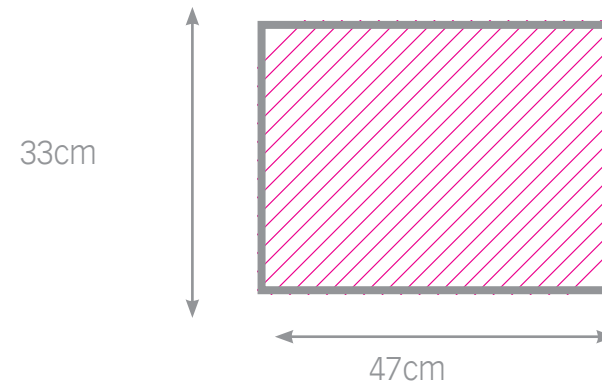

- * tamaño imagen:
parchís: 8,5x8,5cm
oca 18,5x18,5cm
- *Parchís 4 imágenes
- *Oca: 1 imagen
- *Con cajetín de fichas y dados

puzzle madera 60 piezas

- * tamaño imagen:
26x37cm
- *madera

puzzle madera 30 ó 96 piezas

- * tamaño imagen:
19,5x26cm
- *madera

puzzle cartón 300 piezas

NEW

puzzle cartón 500 piezas

puzzle cartón 1000 piezas

puzzle cartón 300 piezas

* tamaño imagen:
68x48cm
*Cartón

puzzle cartón 500 piezas

* tamaño imagen:
40,7x28,4cm
*Cartón

puzzle cartón 1000 piezas

* tamaño imagen:
47,7x34cm
*Cartón

bolso piscina azul marino

NEW

mochila colegio

NEW

bolso pc

NEW

bolso piscina azul marino

- * tamaño imagen: 26,5x28cm
- * loneta azul marino
- * lavable máx. 30°
- * no usar lejía

mochila colegio

- * tamaño imagen: 29x29cm
- * rojo o negro
- * lavable máx. 30°
- * no usar lejía