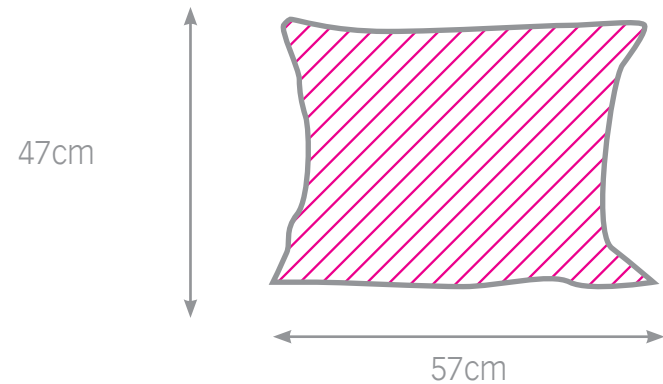

babero pequeño

babero grande

babero borde rosa o azul

babero pequeño

- * tamaño imagen: 22,5 x 22,5 cm
- * lavable máx. 30°
- * no usar lejía
- * Rojo, Amarillo y Azul.

babero grande

- * tamaño imagen: 31,5 x 45,5 cm
- * lavable máx. 30°
- * no usar lejía
- * Rojo, Amarillo, Azul y Negro

caja ordenación grande

- * tamaño imagen: 44x64cm
- * 5 cm de profundidad
- * cartón

caja ordenación pequeña

- * tamaño imagen: 32x42cm
- * 7 cm de profundidad
- * cartón

zapatillas de adulto

- * tamaño imagen: 9x12cm
- * Lavable máx. 30°C
- * No usar lejía.

hucha

ULTIMAS
UNIDADES

posavasos madera pack 4 uds diferentes

posavasos de madera pack 4 uds iguales

cojín 47x57cm

cojín 38x38 cm

cojín 50x50cm

cojín 47x57cm

* tamaño imagen:

49x59cm

*Acabado raso en una cara.

*Botón forrado en tela.

*Lavable máx. 30°C

* No usar lejía.

cojín 38x38 cm

* tamaño imagen: