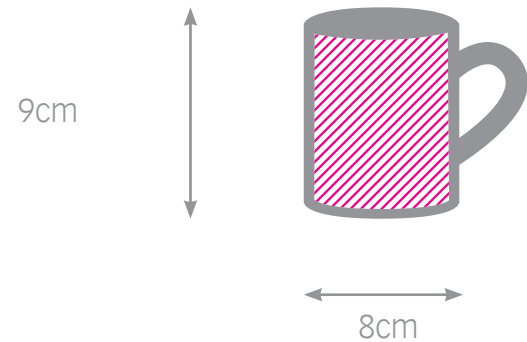

babero pequeño

babero grande

babero borde rosa o azul

babero pequeño

- * tamaño imagen: 22,5 x 22,5 cm
- * lavable máx. 30°
- * no usar lejía
- * Rojo, Amarillo y Azul.

babero grande

- * tamaño imagen: 31,5 x 45,5 cm
- * lavable máx. 30°
- * no usar lejía
- * Rojo, Amarillo, Azul y Negro

babero borde rosa o azul

- * tamaño imagen: 39 x 30 cm
- * lavable máx. 30°
- * no usar lejía

toalla bebé capa azul

NEW

toalla bebé capa rosa

NEW

toalla bebé capa azul

- * tamaño imagen: 33 x 30 cm
- * lavable máx. 30°
- * no usar lejía

toalla bebé capa rosa

- * tamaño imagen: 33 x 30 cm
- * lavable máx. 30°
- * no usar lejía

taza efecto oro

taza efecto plata

taza desayuno

ULTIMAS
UNIDADES

taza efecto oro

* tamaño imagen:
9,5x20cm

* Apto para lavavajillas y mi-
croondas

taza efecto plata

* tamaño imagen:
9,5x20cm

* Apto para lavavajillas y
microondas

taza desayuno

* tamaño imagen:
4,5x20cm

* Apto para lavavajillas y
microondas

taza café con cuchara