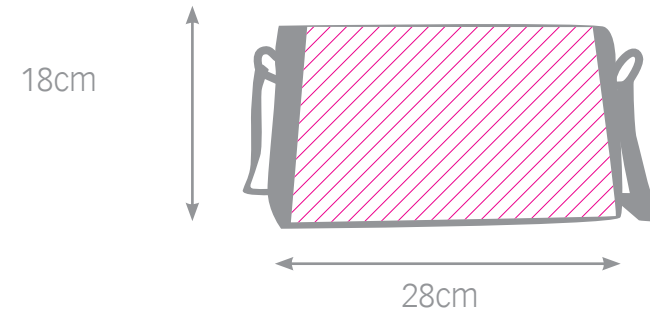

NEW

bolso piscina azul marino

- * tamaño imagen: 26,5x28cm
- * loneta azul marino
- * lavable máx. 30°
- * no usar lejía

mochila colegio

- * tamaño imagen: 29x29cm
- * rojo o negro
- * lavable máx. 30°
- * no usar lejía

bolso pc

- * tamaño imagen: 24,5x39cm
- * loneta
- * negro

bolso manhattan rojo

ULTIMAS
UNIDADES

bolso unisex

bolso reversible

bolso manhattan rojo

* tamaño imagen:
24x24cm
*rojo

bolso unisex

* tamaño imagen:
20,5x31,5cm
*negro
* lavable máx. 30°
* no usar lejía

bolso reversible

* tamaño imagen:
26x16cm
*beige
*simil piel
*reversible

bolso símil piel rojo

bolso fantasía

billeteiro ante