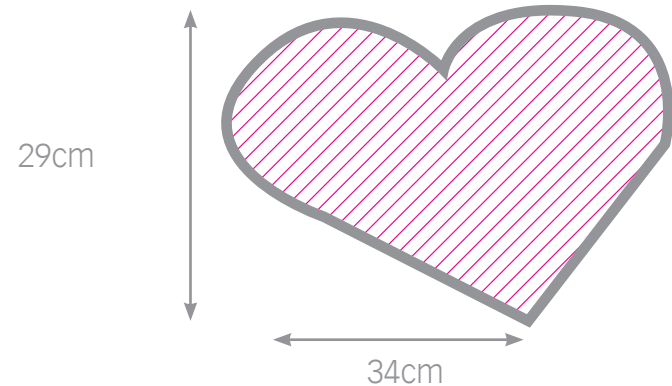

bola cuore

NEW

bola corazones

NEW

puzzle corazón madera

bola cuore

* tamaño imagen:
9x6,5cm
*nieve corazones

bola corazones

* tamaño imagen:
6,5x6,2cm
*nieve corazones

puzzle corazón madera

* tamaño imagen:
16,5x25cm
*madera

puzzle corazón cartón

cojín corazón

parasol 2 uds.

puzzle corazón cartón

- * tamaño imagen:
34x29,5cm
- *Cartón
- *97 piezas.

cojín corazón

- * tamaño imagen:
40x40cm
- * lavable máx. 30°
- * no usar lejía

parasol 2 uds.

- * tamaño imagen:
42x28cm
- *pack de dos uds.

caja espejo cuadrada

set manicura

chapa abrebotellas

caja espejo cuadrada

* tamaño imagen:
6x6cm
*caract

set manicura

* tamaño imagen:
6x12,5cm
*negro

chapa abrebotellas

* tamaño imagen:
7x7cm
*imán

funda móvil ó gafas misma imagen

funda móvil ó gafas imagen diferente

funda iphone 4/4s