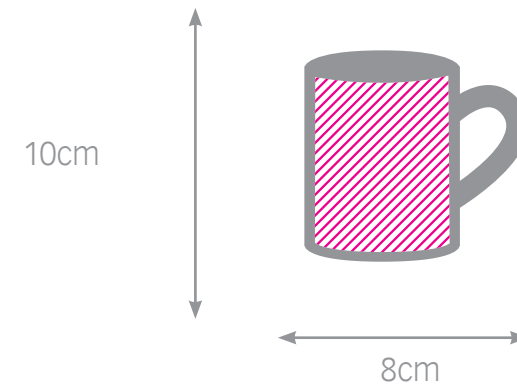

babero pequeño

babero grande

babero borde rosa o azul

babero pequeño

- * tamaño imagen: 22,5 x 22,5 cm
- * lavable máx. 30°
- * no usar lejía
- * Rojo, Amarillo y Azul.

babero grande

- * tamaño imagen: 31,5 x 45,5 cm
- * lavable máx. 30°
- * no usar lejía
- * Rojo, Amarillo, Azul y Negro

* tamaño imagen:
10x20cm

* Apto para lavavajillas y
microondas

taza PVC

* tamaño imagen:
9,5x20cm

* irrompible
* Apto para lavavajillas y
microondas

taza PVC con plantilla

* tamaño imagen:
9,5x20cm

* irrompible
* Apto para lavavajillas y
microondas
* Plantillas disponibles
al final del catálogo

delantal blanco

NEW

bandeja madera abedul

tabla de cortar cocina

delantal blanco

- * tamaño imagen: 30x30cm
- * lavable máx. 30°
- * no usar lejía

bandeja madera abedul

- * tamaño imagen: 22x34cm
- * abedul

tabla de cortar cocina

- * tamaño imagen: 20,5 30,5cm
- * Cristal.
- * Apto para lavavajillas

caja ordenación grande

NEW

caja ordenación pequeña

NEW

zapatillas de adulto

NEW