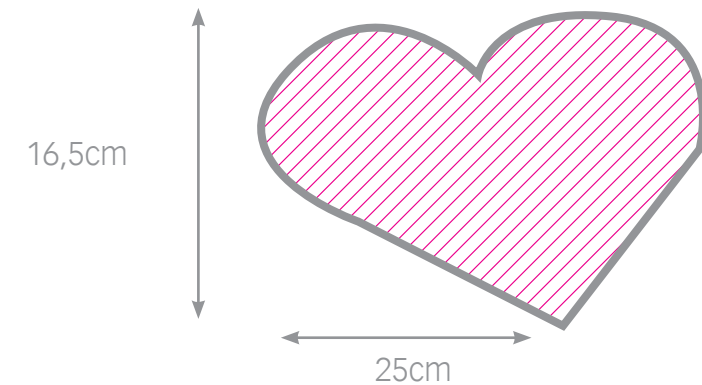

adorno muñeco de nieve

* tamaño imagen:

4,5x4,5cm

*adorno navidad

adorno papá noel

* tamaño imagen:

4,5x4,5cm

*adorno navidad

bola cuore

NEW

bola corazones

NEW

puzzle corazón madera

bola cuore

* tamaño imagen:
9x6,5cm
*nieve corazones

bola corazones

* tamaño imagen:
6,5x6,2cm
*nieve corazones

puzzle corazón madera

* tamaño imagen:
16,5x25cm
*madera

puzzle corazón cartón

cojín corazón

parasol 2 uds.

puzzle corazón cartón

- * tamaño imagen:
34x29,5cm
- *Cartón
- *97 piezas.

cojín corazón

- * tamaño imagen:
40x40cm
- * lavable máx. 30°
- * no usar lejía

parasol 2 uds.

- * tamaño imagen:
42x28cm
- *pack de dos uds.

caja espejo cuadrada

set manicura

chapa abrebotellas

caja espejo cuadrada