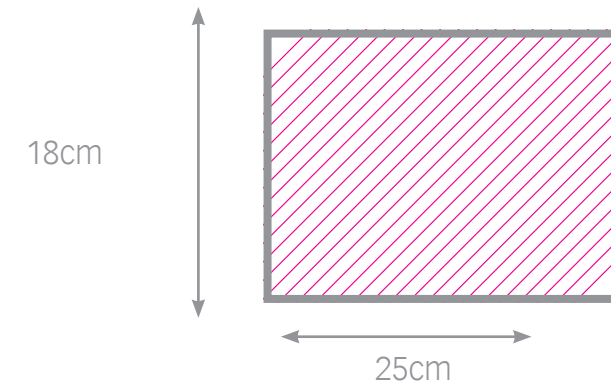

babero pequeño

babero grande

babero borde rosa o azul

babero pequeño

- * tamaño imagen: 22,5 x 22,5 cm
- * lavable máx. 30°
- * no usar lejía
- * Rojo, Amarillo y Azul.

babero grande

- * tamaño imagen: 31,5 x 45,5 cm
- * lavable máx. 30°
- * no usar lejía
- * Rojo, Amarillo, Azul y Negro

* tamaño imagen:

49x59cm

*Acabado raso en una cara.

*Botón forrado en tela.

*Lavable máx. 30°C

* No usar lejía.

cojín 38x38 cm

* tamaño imagen:

40x40cm

*Acabado raso en una cara.

*Botón forrado en tela.

*Lavable máx. 30°C

* No usar lejía.

cojín 50x50cm

* tamaño imagen:

52x52cm

- * tamaño imagen:
parchís: 8,5x8,5cm
oca 18,5x18,5cm
- *Parchís 4 imágenes
- *Oca: 1 imagen
- *Con cajetín de fichas y dados

puzzle madera 60 piezas

- * tamaño imagen:
26x37cm
- *madera

puzzle madera 30 ó 96 piezas