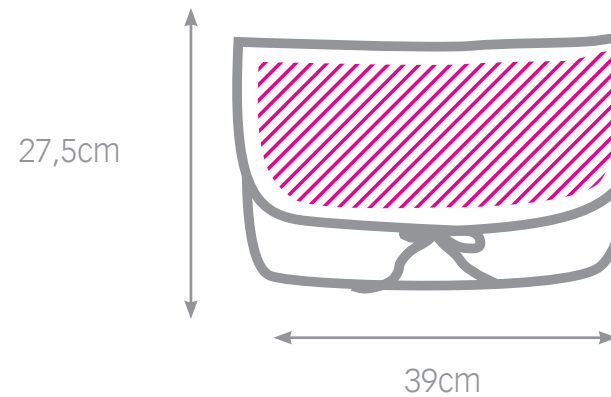

mochila bebe azul

- * tamaño imagen:
19 x 19 cm
- * azul
- * lavable máx. 30°
- * no usar lejía

osito bebé con camiseta

- * tamaño imagen:
7x5 cm
- * lavable máx. 30°
- * no usar lejía

bola baby rosa o azul

- * tamaño imagen:
6,5 x 6,2 cm
- * azul ó rosa

portaobjetos bebé pequeño

NEW

portaobjetos bebé grande

NEW

cambiador bebé

NEW

portaobjetos bebé pequeño

- * tamaño imagen: 21x11cm
- * lavable máx. 30°
- * no usar lejía

portaobjetos bebé grande

- * tamaño imagen: 39x23cm
- * lavable máx. 30°
- * no usar lejía

cambiador bebé

- * tamaño imagen: 24 x 12,5 cm
- * lavable máx. 30°
- * no usar lejía

babero pequeño

babero grande

babero borde rosa o azul

babero pequeño

- * tamaño imagen: 22,5 x 22,5 cm
- * lavable máx. 30°
- * no usar lejía
- * Rojo, Amarillo y Azul.

babero grande

- * tamaño imagen: 31,5 x 45,5 cm
- * lavable máx. 30°
- * no usar lejía
- * Rojo, Amarillo, Azul y Negro