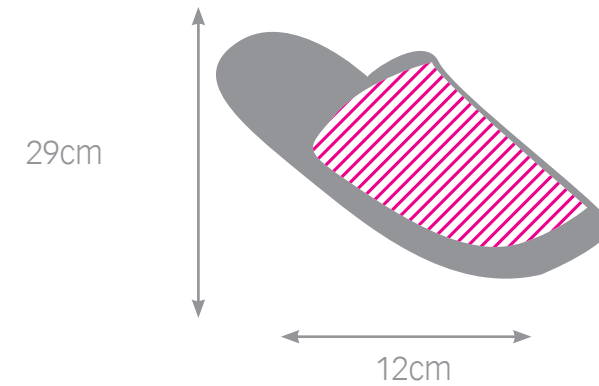

babero pequeño

babero grande

babero borde rosa o azul

babero pequeño

- * tamaño imagen: 22,5 x 22,5 cm
- * lavable máx. 30°
- * no usar lejía
- * Rojo, Amarillo y Azul.

babero grande

- * tamaño imagen: 31,5 x 45,5 cm
- * lavable máx. 30°
- * no usar lejía
- * Rojo, Amarillo, Azul y Negro

delantal blanco

NEW

bandeja madera abedul

tabla de cortar cocina

delantal blanco

- * tamaño imagen: 30x30cm
- * lavable máx. 30°
- * no usar lejía

bandeja madera abedul

- * tamaño imagen: 22x34cm
- * abedul

tabla de cortar cocina

- * tamaño imagen: 20,5 30,5cm
- * Cristal.
- * Apto para lavavajillas

caja ordenación grande

NEW

caja ordenación pequeña

NEW

zapatillas de adulto

NEW

caja ordenación grande

- * tamaño imagen: 44x64cm
- * 5 cm de profundidad
- * cartón

caja ordenación pequeña

- * tamaño imagen: 32x42cm
- * 7 cm de profundidad
- * cartón

zapatillas de adulto

- * tamaño imagen: 9x12cm
- * Lavable máx. 30°C
- * No usar lejía.