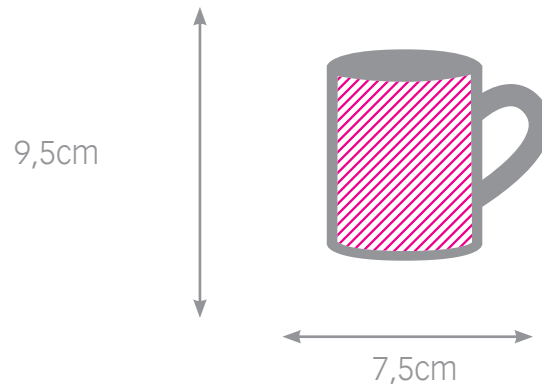

babero pequeño

babero grande

babero borde rosa o azul

babero pequeño

- * tamaño imagen: 22,5 x 22,5 cm
- * lavable máx. 30°
- * no usar lejía
- * Rojo, Amarillo y Azul.

babero grande

- * tamaño imagen: 31,5 x 45,5 cm
- * lavable máx. 30°
- * no usar lejía
- * Rojo, Amarillo, Azul y Negro

ULTIMAS
UNIDADES

taza fondo color

ULTIMAS
UNIDADES

taza transparente

ULTIMAS
UNIDADES

taza café con cuchara

* tamaño imagen:
9,5x20cm

taza fondo color

* tamaño imagen:
9,5x20cm

* Apto para lavavajillas y
microondas
* verde

taza transparente

* tamaño imagen:
9,5x20cm

taza porcelana

taza PVC

taza PVC con plantilla

taza porcelana

delantal blanco

NEW

bandeja madera abedul

tabla de cortar cocina

delantal blanco

- * tamaño imagen: 30x30cm
- * lavable máx. 30°
- * no usar lejía

bandeja madera abedul

- * tamaño imagen: 22x34cm
- * abedul