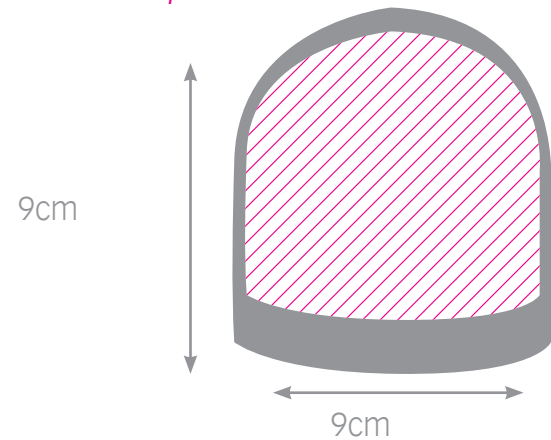

neceser Rocío

13cm

17cm

- * tamaño imagen:
12,5x23cm
- *axul marino ó granate

estuche escolar

21cm

15cm

- * tamaño imagen:
21,5x15,5cm
- *incluye contenido

tablero de notas

ULTIMAS
UNIDADES

agenda loneta

alfombrilla rectangular ó redonda

tabelero de notas

- * tamaño imagen:
32,5x23,5cm
- *madera

agenda loneta

- * tamaño imagen:
15x23cm
- *loneta

alfombrilla rectangular ó redonda

- * tamaño imagen:
20x25,5cm
- *alfombrilla goma.
- * Plantillas disponibles
al final del catálogo

bola mariposas

NEW

bola flor

NEW

bola pececitos

NEW

bola mariposas

* tamaño imagen:
6,5x6,2cm
*nieve mariposas

bola flor

* tamaño imagen:
6,5x6,2cm
*nieve flores

bola pececitos

* tamaño imagen:
6,5x6,2cm
*nieve pececitos

bola flores

bola nieve