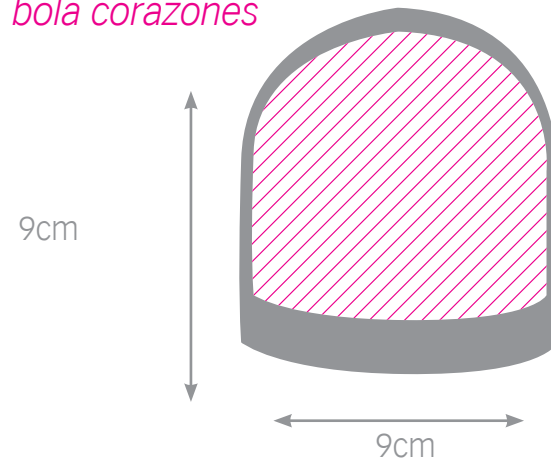

adorno muñeco de nieve

* tamaño imagen:

4,5x4,5cm

*adorno navidad

adorno papá noel

* tamaño imagen:

4,5x4,5cm

*adorno navidad

bola cuore

NEW

bola corazones

NEW

puzzle corazón madera

bola cuore

* tamaño imagen:
9x6,5cm
*nieve corazones

bola corazones

* tamaño imagen:
6,5x6,2cm
*nieve corazones

puzzle corazón madera

* tamaño imagen:
16,5x25cm
*madera

puzzle corazón cartón

cojín corazón

parasol 2 uds.

puzzle corazón cartón

- * tamaño imagen:
34x29,5cm
- *Cartón
- *97 piezas.

cojín corazón

- * tamaño imagen:
40x40cm
- * lavable máx. 30°
- * no usar lejía

parasol 2 uds.

- * tamaño imagen:
42x28cm
- *pack de dos uds.

caja espejo cuadrada

set manicura

chapa abrebotellas

caja espejo cuadrada