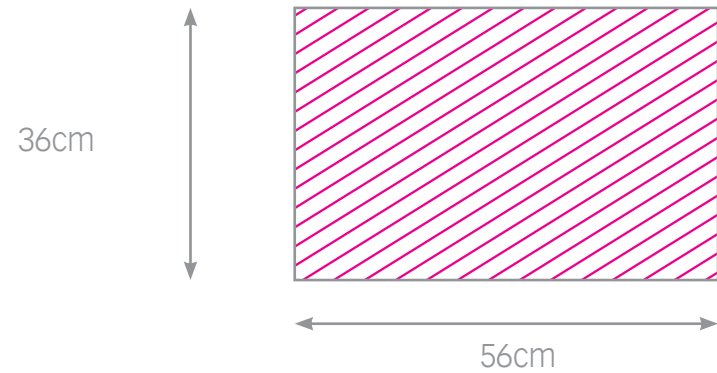

babero pequeño

babero grande

babero borde rosa o azul

babero pequeño

- * tamaño imagen: 22,5 x 22,5 cm
- * lavable máx. 30°
- * no usar lejía
- * Rojo, Amarillo y Azul.

babero grande

- * tamaño imagen: 31,5 x 45,5 cm
- * lavable máx. 30°
- * no usar lejía
- * Rojo, Amarillo, Azul y Negro

delantal blanco

NEW

bandeja madera abedul

tabla de cortar cocina

delantal blanco

- * tamaño imagen: 30x30cm
- * lavable máx. 30°
- * no usar lejía

bandeja madera abedul

- * tamaño imagen: 22x34cm
- * abedul

tabla de cortar cocina

- * tamaño imagen: 20,5 30,5cm
- * Cristal.
- * Apto para lavavajillas

caja ordenación grande

NEW

caja ordenación pequeña

NEW

zapatillas de adulto

NEW

caja ordenación grande

- * tamaño imagen: 44x64cm
- * 5 cm de profundidad
- * cartón

caja ordenación pequeña

- * tamaño imagen: 32x42cm
- * 7 cm de profundidad
- * cartón

zapatillas de adulto

- * tamaño imagen: 9x12cm
- * Lavable máx. 30°C
- * No usar lejía.