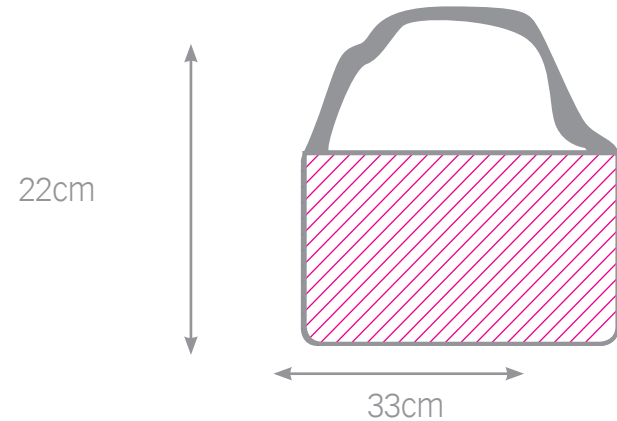

* tamaño imagen:
40,7x28,4cm
*Cartón

puzzle cartón 1000 piezas

* tamaño imagen:
47,7x34cm
*Cartón

bolso piscina azul marino

NEW

mochila colegio

NEW

bolso pc

NEW

bolso piscina azul marino

- * tamaño imagen: 26,5x28cm
- * loneta azul marino
- * lavable máx. 30°
- * no usar lejía

mochila colegio

- * tamaño imagen: 29x29cm
- * rojo o negro
- * lavable máx. 30°
- * no usar lejía

bolso pc

- * tamaño imagen: 24,5x39cm
- * loneta
- * negro

bolso manhattan rojo

ULTIMAS
UNIDADES

bolso unisex

bolso reversible

bolso manhattan rojo

* tamaño imagen:
24x24cm
*rojo

bolso unisex

* tamaño imagen:
20,5x31,5cm
*negro
* lavable máx. 30°
* no usar lejía

bolso reversible

* tamaño imagen:
26x16cm
*beige
*simil piel
*reversible

bolso símil piel rojo

bolso fantasía

billeteiro ante