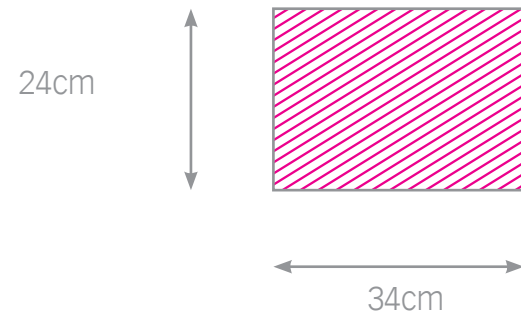

caja ordenación pequeña