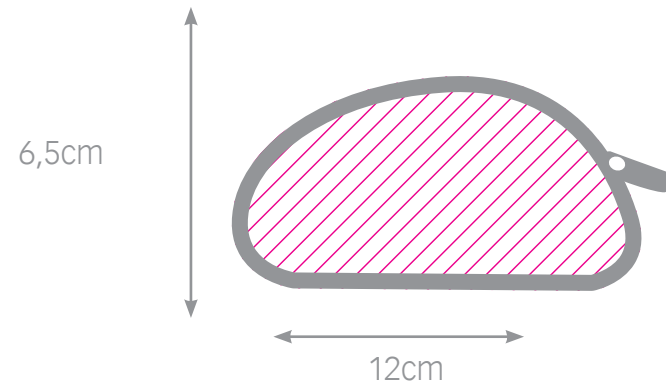

* tamaño imagen:
6,5x6,2cm
*nieve corazones

puzzle corazón madera

* tamaño imagen:
16,5x25cm
*madera

puzzle corazón cartón

cojín corazón

parasol 2 uds.

puzzle corazón cartón

- * tamaño imagen:
34x29,5cm
- *Cartón
- *97 piezas.

cojín corazón

- * tamaño imagen:
40x40cm
- * lavable máx. 30°
- * no usar lejía

parasol 2 uds.

- * tamaño imagen:
42x28cm
- *pack de dos uds.

caja espejo cuadrada

set manicura

chapa abrebotellas

caja espejo cuadrada

* tamaño imagen:
6x6cm
*caract

set manicura

* tamaño imagen:
6x12,5cm
*negro

chapa abrebotellas

* tamaño imagen:
7x7cm
*imán

funda móvil ó gafas misma imagen

funda móvil ó gafas imagen diferente

funda iphone 4/4s