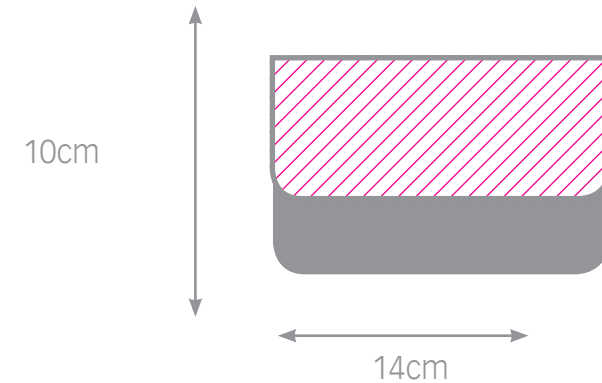

bolso pc

- * tamaño imagen: 24,5x39cm
- * loneta
- * negro

bolso manhattan rojo

ULTIMAS
UNIDADES

bolso unisex

bolso reversible

bolso manhattan rojo

* tamaño imagen:
24x24cm
*rojo

bolso unisex

* tamaño imagen:
20,5x31,5cm
*negro
* lavable máx. 30°
* no usar lejía

bolso reversible

* tamaño imagen:
26x16cm
*beige
*simil piel
*reversible

bolso símil piel rojo

bolso fantasía

billeteiro ante

bolso símil piel rojo

- * tamaño imagen: 18x30cm
- *rojo
- *símil piel

bolso fantasía

- * tamaño imagen: 20,5x11cm
- *varios colores: oro ó plata
- *símil piel

billettero ante

- * tamaño imagen: 9x4cm
- *marrón ó negro

cartera loneta 1 cara

cartera loneta 2 caras

monedero tela vaquera

cartera loneta 1 cara

* tamaño imagen:
10x20cm
*loneta

cartera loneta 2 caras

* tamaño imagen:
10x20cm
*loneta

monedero tela vaquera