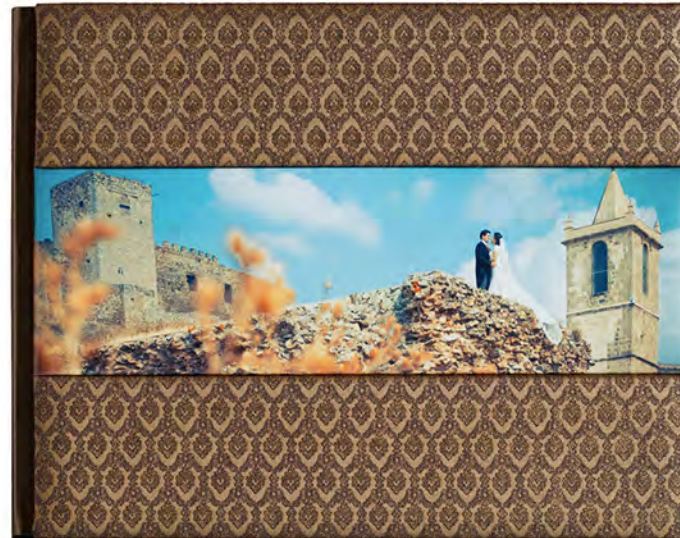

**MONTIJO DORADO
VENTAN V-1H**