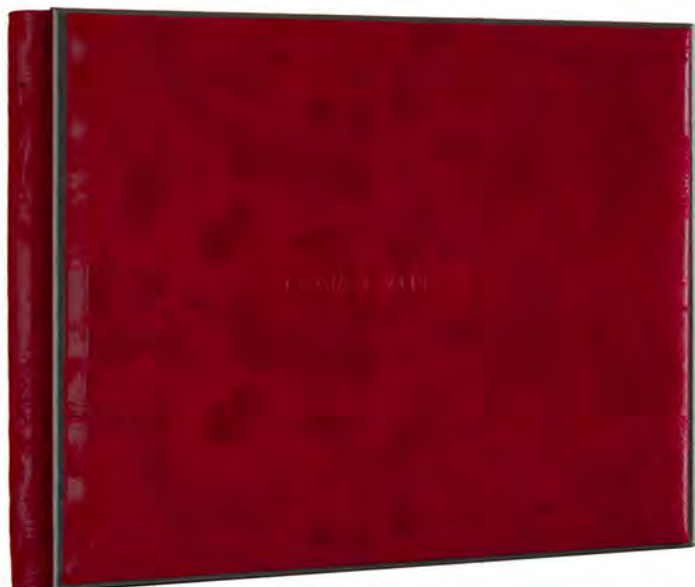

PACK COLOREX TOMY PASIÓN

INCLUYE: Impresión + encuadernación + 25 pliegos (50 páginas)
+ tapas + guardas a juego + ataché clásico
Este modelo puede hacerse con tapa lisa o con ventana

INCLUYE ataché clasico

OPCIONAL Grabado de nombres en seco, guardas terciopelo, chapas decorativas y fundas de video

Ver en páginas N°: 91, 92, 93, 98

ATACHÉ

Marrón
o
Negro