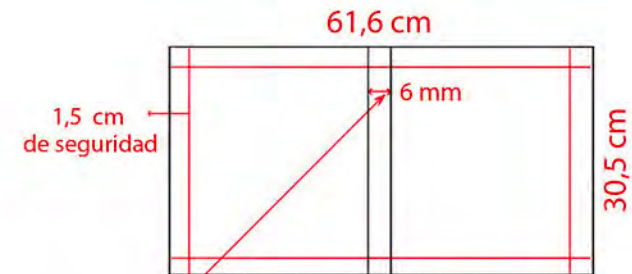

# ÁLBUM DIGITAL AMERICANO (TAPA-FOTO)

TAPA PERSONALIZADA, TERMOSELLADA

( se confeccionan a partir de 6 lienzos)

DISEÑO DE LIENZOS, EJEMPLO:

Dejar 1,5 cm alrededor para margen de seguridad

DISEÑO DE TAPA

\*LOMO: la medida varía según la cantidad de lienzos, siendo esta de 1 mm por cada lienzo. El ejemplo para 6 lienzos, habría que sumar 6 mm a la longitud del lienzo