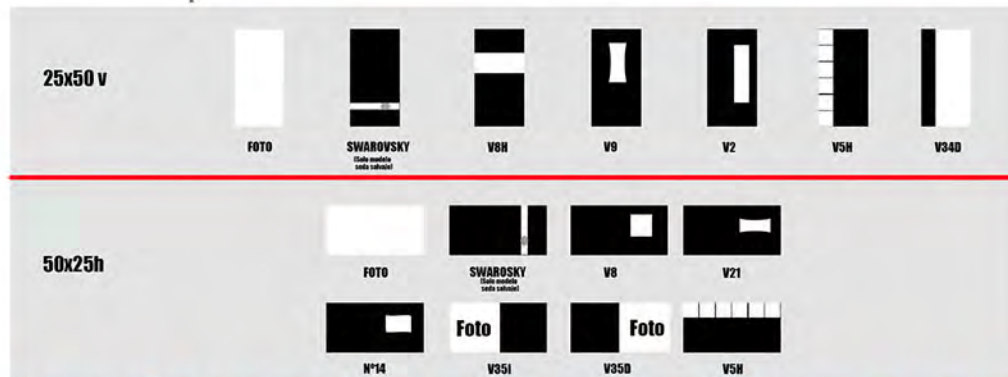

# PACK 25X50v Y 50X25h

**INCLUYE:** Impresión + encuadernación + 25 pliegos (50 páginas)  
+ tapas + guardas a juego + ataché personalizado horizontal

Ataché

Conjunto álbum más maletín  
**Se fabrican de varios modelos, consultar.**