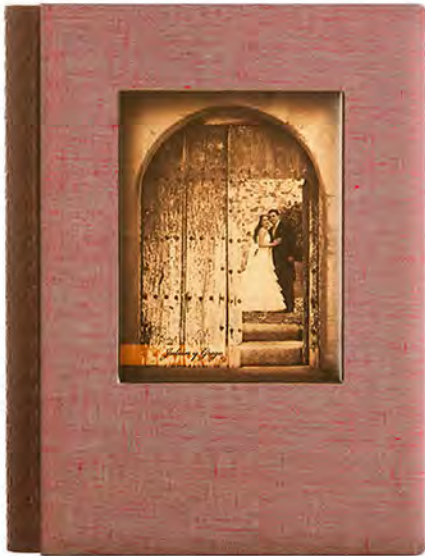

NOVEDAD

PACK TRENZAS + LINO METAL

LINO ROJO 30X40

TAPA TRASERA