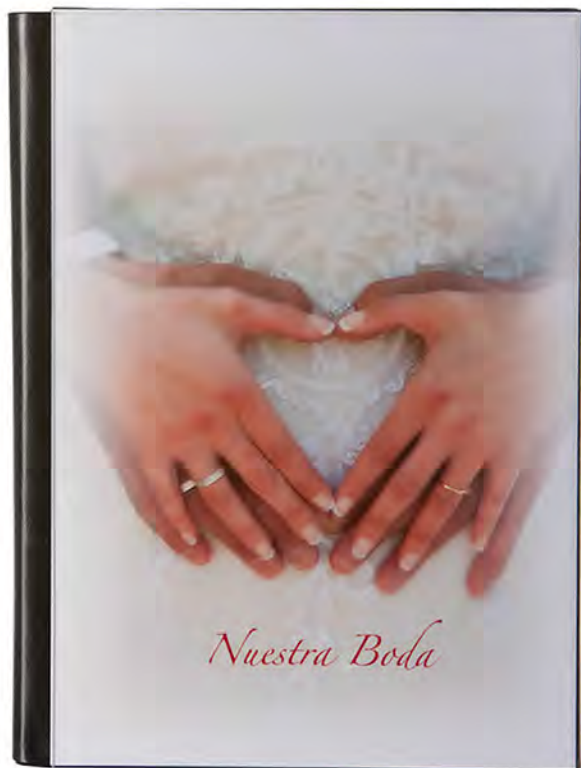

# PACK COLOREX METACRILATO SANDWICH

**INCLUYE:** Impresión + encuadernación + 25 pliegos (50 páginas)  
+ tapas + guardas a juego + ataché clásico  
Este modelo puede hacerse con tapa lisa o con ventana