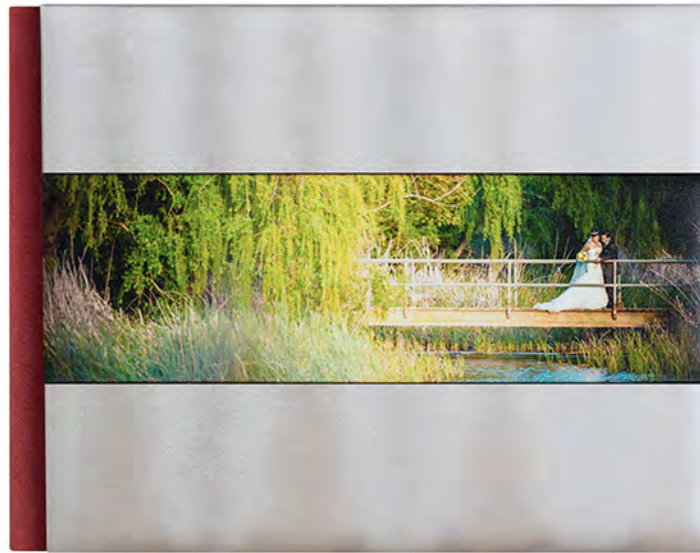

**POTRO GRIS + BURDEOS
40X30H VENTANA V-1H**