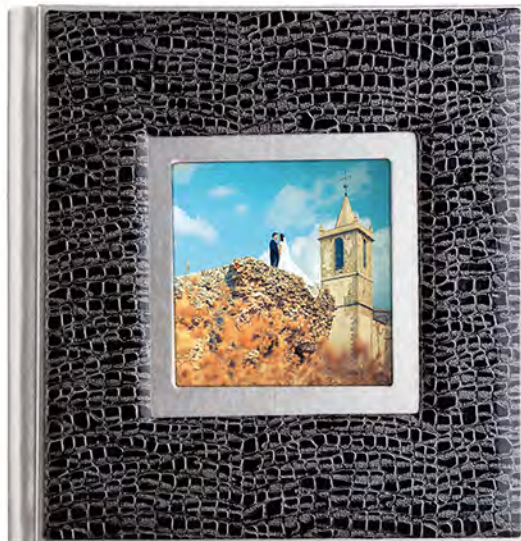

EJEMPLOS MODELO ORELLANA

**ORELLANA
35X35 PLATA VENTANA V-8DO**