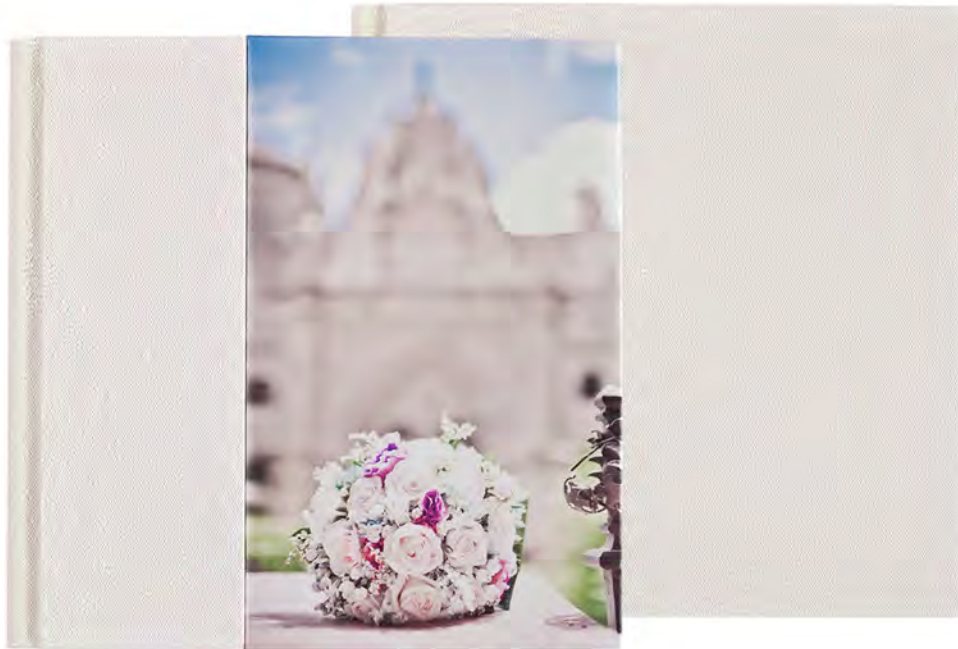

EJEMPLOS MODELO JEREZ 2

JEREZ 2 GLAMOUR
35X35 VENTANA V-29D