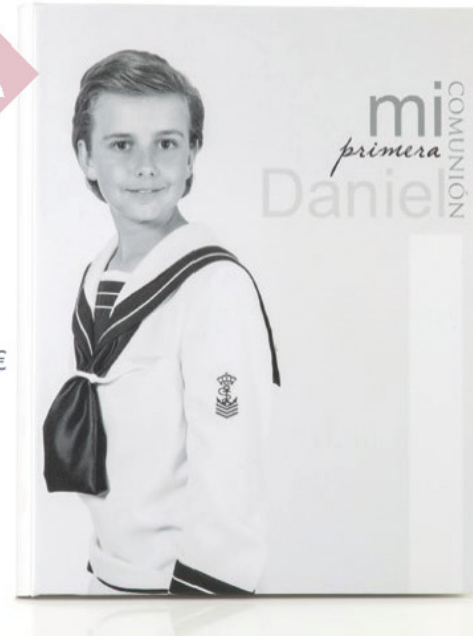

Hoja Adicional: 10€

Opción Nombre y Fecha: 6,5€

portada
LEVANTADA