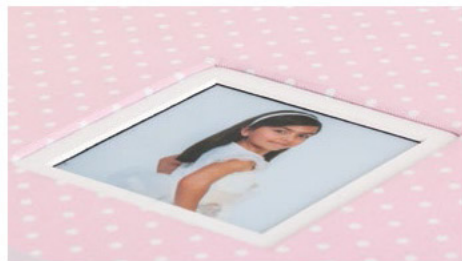

Opción Nombre y Fecha: 6,5€

Opción Grabado: 6,5€

mod. BOTÓN

mod. RAYAS

Impresión en Papel Metálico: Incremento del 25% en el precio.

Opciones de PERSONALIZACIÓN:

GRIS

ROSA