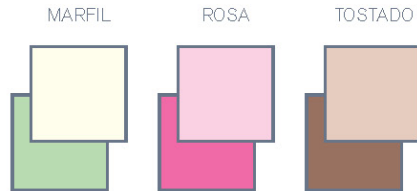

MATERIALES

POLIPIELES SÍMIL PIEL Y PORTADA FOTOGRÁFICA

LINO

GUARDAS

POLIPIELES GRABADO

NOMBRE Y FECHA GRABADO Y LINO

Ana María

7 Marzo 2014

NOMBRE Y FECHA METACRILATO ROJO

ALEJANDRO

3 Mayo 2014