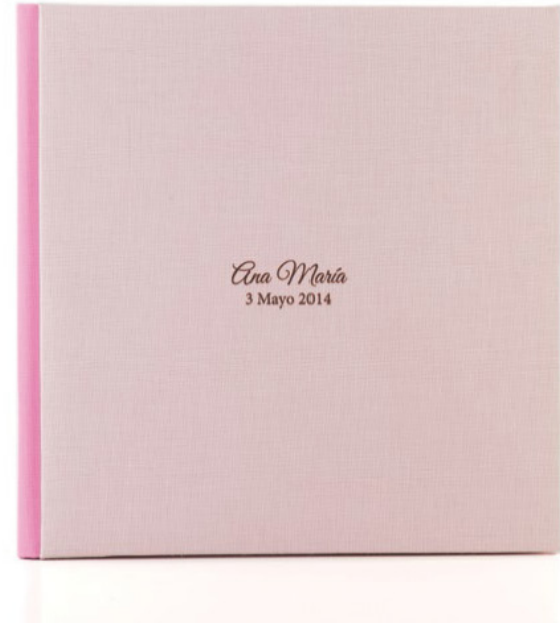

IMPRESIÓN:  
nombre  
y fecha  
(centrado)

\* Con paspartú de 1 cm.

Complemento ideal: CAJA PORTAFOTO. (Pag.21)

24x30-25x25-30x24 mate, seda o brillo (5 lienzos): 59€

30x30 mate, seda o brillo (5 lienzos): 62€

Hoja Adicional: 10€

Opción VENTANA: 12,5€