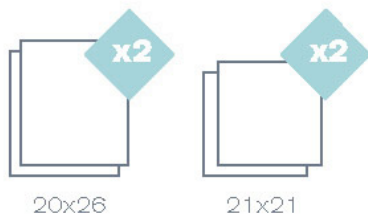

LIBRO DE FAMILIA

PAPEL ARTÍSTICO

Tapa fotográfica rígida.

Papel artístico Xper.
Producto disponible
exclusivamente con libro principal
en PACK DE 2 UNIDADES

Guardas color blanco.

NO DISPONIBLE para tamaños
horizontales

PACK 2 unids. (20x26 - 21x21) 38€/Pack

TAMAÑOS