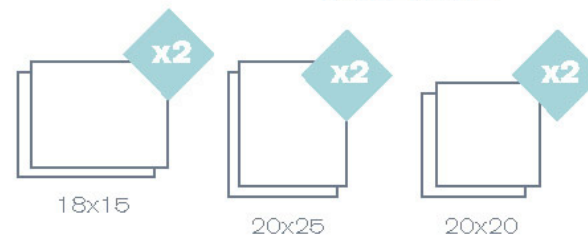

LIBRO DE FAMILIA

PAPEL OFFSET

x2

Tapa sólida impresa calidad offset laminada brillo.

Papel offset laminado brillo.

◆ ESQUINAS REDONDEADAS.

Producto disponible exclusivamente con libro principal en PACK DE 2 UNIDADES

Guardas como las del libro Principal.

PACK 2 unids. (20x25 - 20x20 - 18x15) 25€/Pack

TAMAÑOS