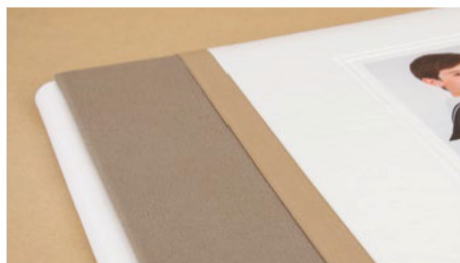

Complemento ideal: CAJA LAZO. (Pag.17)